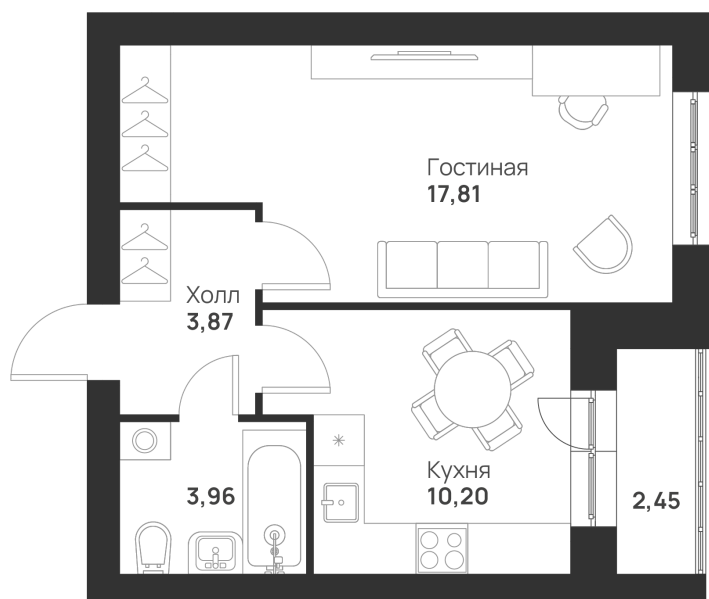

Номер: 151

Отсканируйте QR-код и
смотрите на сайте
novayatula.ru

1 комнатная 38.29 м²

4 272 130 руб.

В ипотеку от 11 307 руб.

На улицу

С лоджией

Корпус	6 к2	Этаж	4
Секция	4	Сдача	2 кв. 2026

21.05.2026 02:35 (Мск)

Не является публичной офертой, цена может быть скорректирована.
Информация взята с сайта «novayatula.ru».

На этаже 4

1 комнатная 38.29 м²

21.05.2026 02:35 (Мск)

Не является публичной офертой, цена может быть скорректирована.
Информация взята с сайта «novayatula.ru».

На генплане 6 к2

1 комнатная 38.29 м²

21.05.2026 02:35 (Мск)

Не является публичной офертой, цена может быть скорректирована.
Информация взята с сайта «novayatula.ru».