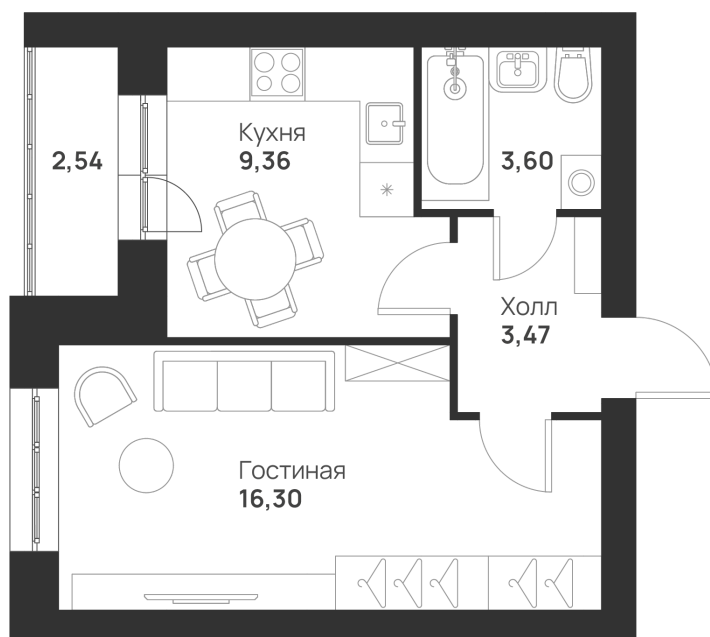

Номер: 156

1 КОМНАТНАЯ 35.27 м²

Отсканируйте QR-код и
смотрите на сайте
novayatula.ru

4 068 253 руб.

В ипотеку от 15 618 руб.

Во двор

С лоджией

Корпус	6 к2	Этаж	5
Секция	4	Сдача	2 кв. 2028

05.07.2026 06:02 (Мск)

Не является публичной офертой, цена может быть скорректирована.
Информация взята с сайта «novayatula.ru».

На этаже 5

1 комнатная 35.27 м²

05.07.2026 06:02 (Мск)

Не является публичной офертой, цена может быть скорректирована.
Информация взята с сайта «novayatula.ru».

На генплане 6 к2

1 комнатная 35.27 м²

05.07.2026 06:02 (Мск)

Не является публичной офертой, цена может быть скорректирована.
Информация взята с сайта «novayatula.ru».