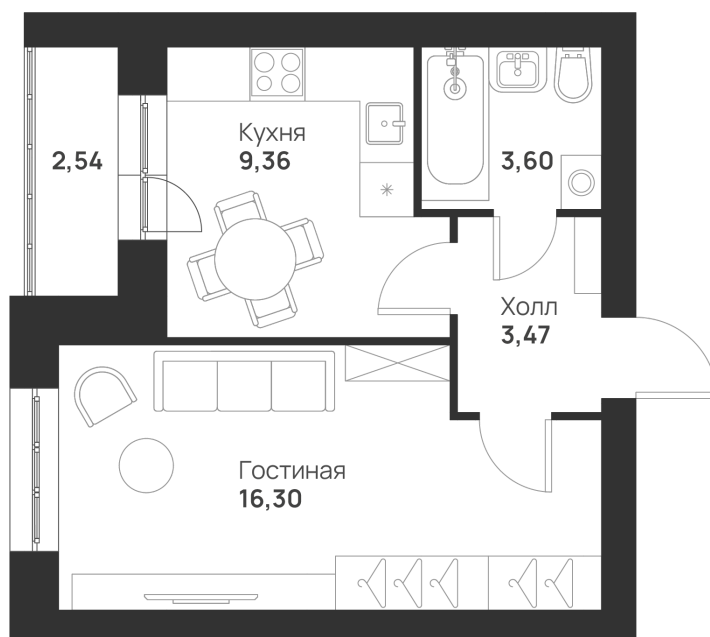

Номер: 156

Отсканируйте QR-код и
смотрите на сайте
novayatula.ru

1 КОМНАТНАЯ 35.27 м²

4 068 253 руб.

В ипотеку от 15 618 руб.

Во двор

С лоджией

Корпус	6 к2	Этаж	5
Секция	4	Сдача	2 кв. 2028

05.07.2026 04:53 (Мск)

Не является публичной офертой, цена может быть скорректирована.
Информация взята с сайта «novayatula.ru».

На этаже 5

1 комнатная 35.27 м²

05.07.2026 04:53 (Мск)

Не является публичной офертой, цена может быть скорректирована.
Информация взята с сайта «novayatula.ru».

На генплане 6 к2

1 комнатная 35.27 м²

05.07.2026 04:53 (Мск)

Не является публичной офертой, цена может быть скорректирована.
Информация взята с сайта «novayatula.ru».