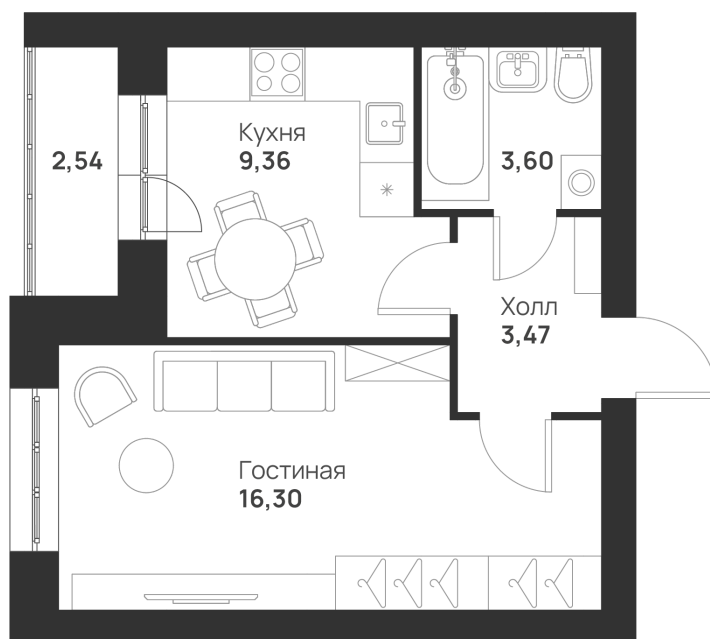

# 1 КОМНАТНАЯ 35.27 м<sup>2</sup>

4 068 253 руб.

В ипотеку от 15 618 руб.

Во двор

С лоджией

Корпус	6 к2	Этаж	5
Секция	4	Сдача	2 кв. 2026

21.05.2026 01:11 (Мск)

Не является публичной офертой, цена может быть скорректирована.  
Информация взята с сайта «novayatula.ru».

# На этаже 5

1 комнатная 35.27 м<sup>2</sup>

21.05.2026 01:11 (Мск)

Не является публичной офертой, цена может быть скорректирована.  
Информация взята с сайта «novayatula.ru».

На генплане 6 к2

1 комнатная 35.27 м<sup>2</sup>