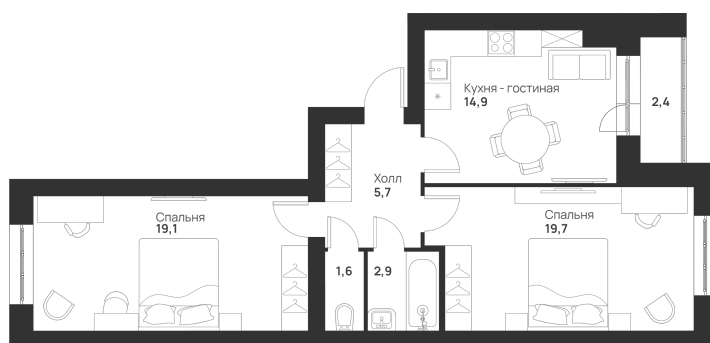

Номер: 23

2 КОМНАТНАЯ 66.3 м²

Отсканируйте QR-код и
смотрите на сайте
novayatula.ru

8 180 094 руб.

В ипотеку от 18 012 руб.

Во двор и на улицу

С лоджией

Кухня-гостиная

Корпус	2 к2	Этаж	5
Секция	2	Сдача	Сдан

19.08.2025 01:03 (Мск)

Не является публичной офертой, цена может быть скорректирована. Информация взята с сайта «novayatula.ru»

На этаже 5

2 комнатная 66.3 м²

19.08.2025 01:03 (Мск)

Не является публичной офертой, цена может быть скорректирована. Информация взята с сайта «novayatula.ru»

На генплане 2 к2

2 комнатная 66.3 м²

19.08.2025 01:03 (Мск)

Не является публичной офертой, цена может быть скорректирована. Информация взята с сайта «novayatula.ru»