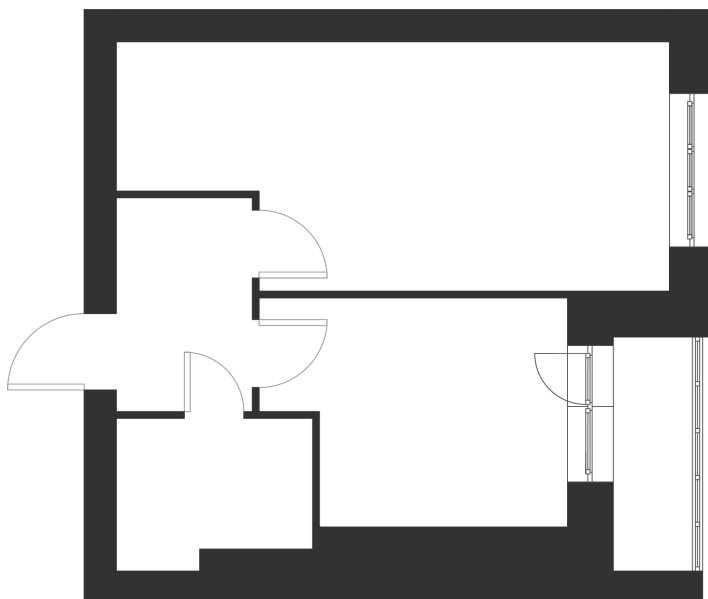

Номер: 119

1 комнатная 36.38 м²

Отсканируйте QR-код и
смотрите на сайте
novayatula.ru

4 196 287 руб.

В ипотеку от 11 106 руб.

На улицу

С лоджией

Корпус	6 к2	Этаж	1
Секция	4	Сдача	2 кв. 2026

21.05.2026 01:12 (Мск)

Не является публичной офертой, цена может быть скорректирована.
Информация взята с сайта «novayatula.ru».

На этаже 1

1 комнатная 36.38 м²

21.05.2026 01:12 (Мск)

Не является публичной офертой, цена может быть скорректирована.
Информация взята с сайта «novayatula.ru».

На генплане 6 к2

1 комнатная 36.38 м²

21.05.2026 01:12 (Мск)

Не является публичной офертой, цена может быть скорректирована.
Информация взята с сайта «novayatula.ru».