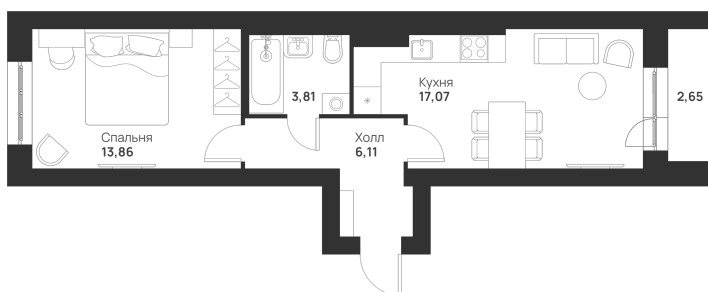

Номер: 68

1 КОМНАТНАЯ 43.5 м²

Отсканируйте QR-код и
смотрите на сайте
novayatula.ru

5 040 998 руб.

В ипотеку от 13 342 руб.

Во двор и на улицу

С лоджией

Кухня-гостиная

Корпус	5 к1	Этаж	2
Секция	3	Сдача	2 кв. 2028

21.05.2026 00:27 (Мск)

Не является публичной офертой, цена может быть скорректирована.
Информация взята с сайта «novayatula.ru».

На этаже 2

1 комнатная 43.5 м²

21.05.2026 00:27 (Мск)

Не является публичной офертой, цена может быть скорректирована.
Информация взята с сайта «novayatula.ru».

На генплане 5 к1

1 комнатная 43.5 м²

21.05.2026 00:27 (Мск)

Не является публичной офертой, цена может быть скорректирована.
Информация взята с сайта «novayatula.ru».