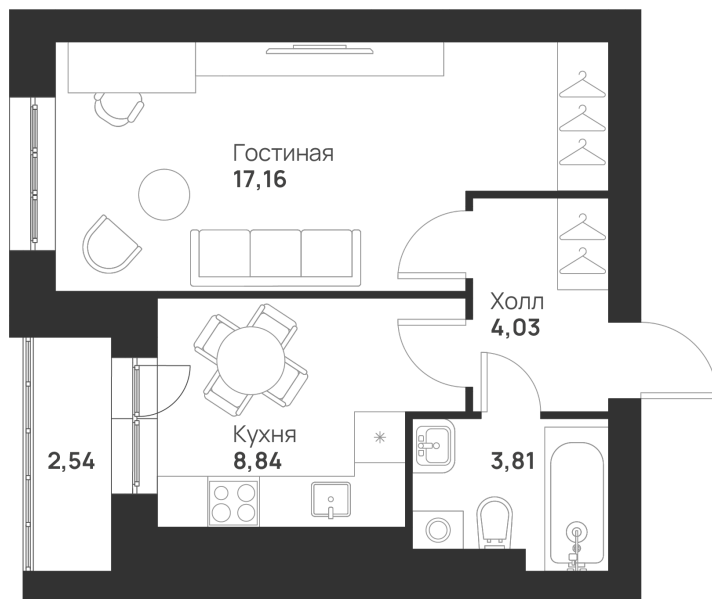

Номер: 67

1 комнатная 36.38 м²

Отсканируйте QR-код и
смотрите на сайте
novayatula.ru

4 215 896 руб.

В ипотеку от 11 158 руб.

На улицу

С лоджией

Корпус	6 к1	Этаж	2
Секция	3	Сдача	2 кв. 2028

21.05.2026 00:26 (Мск)

Не является публичной офертой, цена может быть скорректирована.
Информация взята с сайта «novayatula.ru».

На этаже 2

1 комнатная 36.38 м²

21.05.2026 00:26 (Мск)

Не является публичной офертой, цена может быть скорректирована.
Информация взята с сайта «novayatula.ru».

На генплане 6 к1

1 комнатная 36.38 м²

21.05.2026 00:26 (Мск)

Не является публичной офертой, цена может быть скорректирована.
Информация взята с сайта «novayatula.ru».