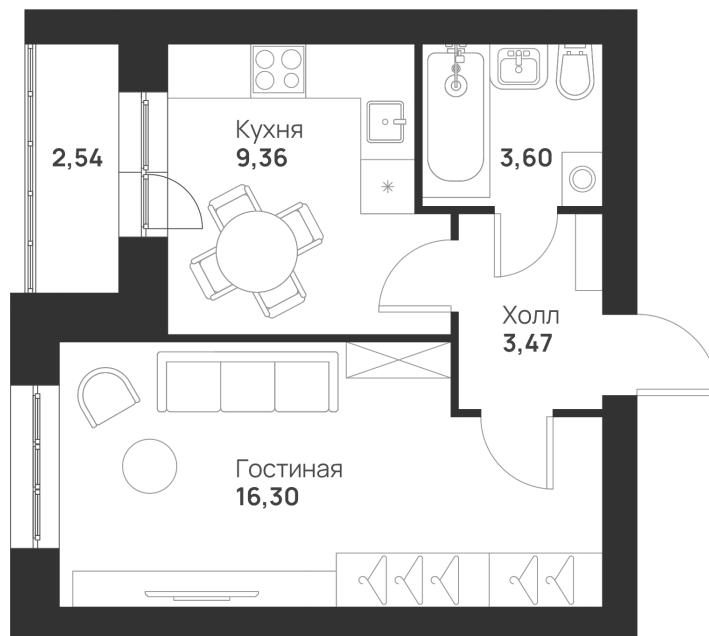

Номер: 106

Отсканируйте QR-код и
смотрите на сайте
novayatula.ru

1 КОМНАТНАЯ 35.27 м²

4 068 253 руб.

В ипотеку от 15 618 руб.

Во двор

С лоджией

Корпус	5 к2	Этаж	5
Секция	3	Сдача	2 кв. 2028

21.05.2026 00:28 (Мск)

Не является публичной офертой, цена может быть скорректирована.
Информация взята с сайта «novayatula.ru».

На этаже 5

1 комнатная 35.27 м²

21.05.2026 00:28 (Мск)

Не является публичной офертой, цена может быть скорректирована.
Информация взята с сайта «novayatula.ru».

На генплане 5 к2

1 комнатная 35.27 м²

21.05.2026 00:28 (Мск)

Не является публичной офертой, цена может быть скорректирована.
Информация взята с сайта «novayatula.ru».