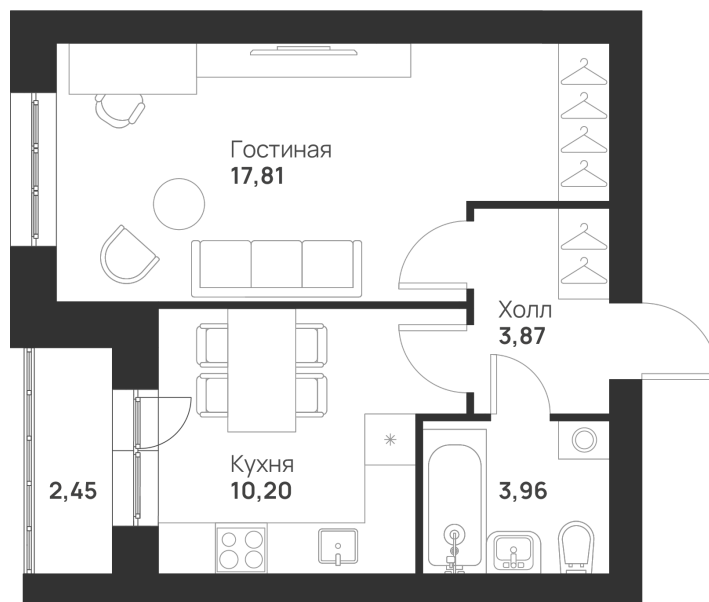

Номер: 105

Отсканируйте QR-код и
смотрите на сайте
novayatula.ru

1 комнатная 38.29 м²

4 416 598 руб.

В ипотеку от 11 689 руб.

На улицу

С лоджией

Корпус	6 к1	Этаж	1
Секция	4	Сдача	2 кв. 2028

21.05.2026 02:32 (Мск)

Не является публичной офертой, цена может быть скорректирована.
Информация взята с сайта «novayatula.ru».

На этаже 1

1 комнатная 38.29 м²

21.05.2026 02:32 (Мск)

Не является публичной офертой, цена может быть скорректирована.
Информация взята с сайта «novayatula.ru».

На генплане 6 к1

1 комнатная 38.29 м²

21.05.2026 02:32 (Мск)

Не является публичной офертой, цена может быть скорректирована.
Информация взята с сайта «novayatula.ru».