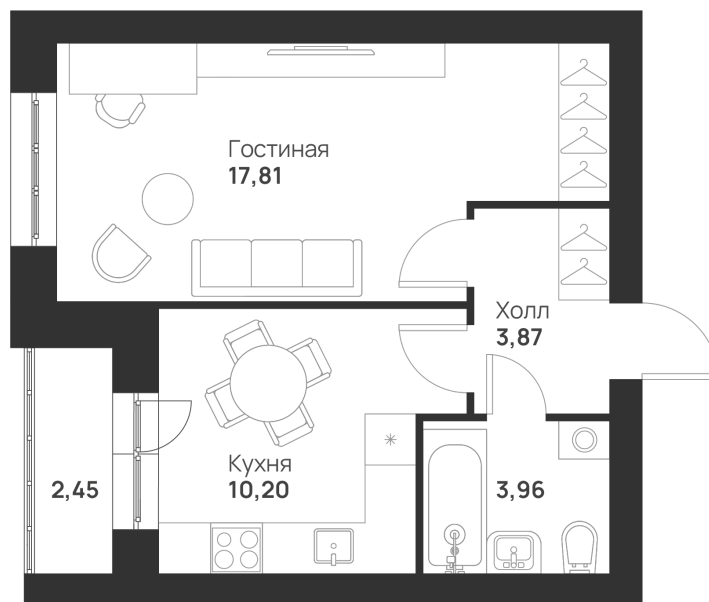

Номер: 65

1 комнатная 38.29 м²

Отсканируйте QR-код и
смотрите на сайте
novayatula.ru

4 437 237 руб.

В ипотеку **от 11 744 руб.**

На улицу

С лоджией

Корпус	6 к1	Этаж	2
Секция	3	Сдача	2 кв. 2028

05.07.2026 07:19 (Мск)

Не является публичной офертой, цена может быть скорректирована.
Информация взята с сайта «novayatula.ru».

На этаже 2

1 комнатная 38.29 м²

05.07.2026 07:19 (Мск)

Не является публичной офертой, цена может быть скорректирована.
Информация взята с сайта «novayatula.ru».

На генплане 6 к1

1 комнатная 38.29 м²

05.07.2026 07:19 (Мск)

Не является публичной офертой, цена может быть скорректирована.
Информация взята с сайта «novayatula.ru».