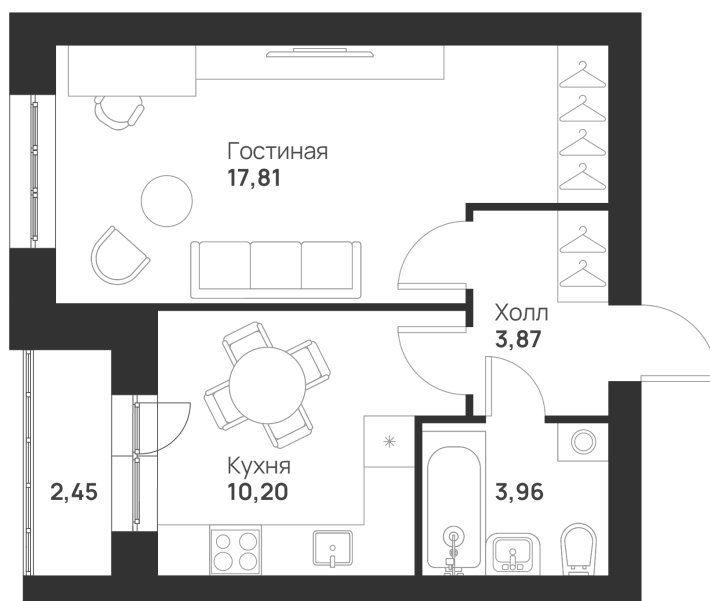

# 1 комнатная 38.29 м<sup>2</sup>

Отсканируйте QR-код и  
смотрите на сайте  
novayatula.ru

4 437 237 руб.

В ипотеку от 11 744 руб.

На улицу

С лоджией

Корпус	6 к1	Этаж	2
Секция	3	Сдача	2 кв. 2028

21.05.2026 03:18 (Мск)

## На этаже 2

1 комнатная 38.29 м<sup>2</sup>

21.05.2026 03:18 (Мск)

Не является публичной офертой, цена может быть скорректирована.  
Информация взята с сайта «novayatula.ru».

На генплане 6 к1

1 комнатная 38.29 м<sup>2</sup>