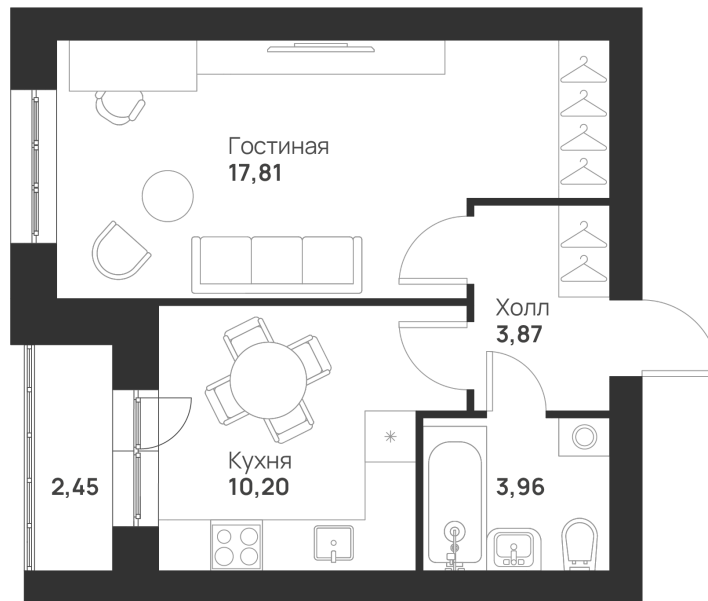

# 1 комнатная 38.29 м<sup>2</sup>

Отсканируйте QR-код и  
смотрите на сайте  
novayatula.ru

4 437 237 руб.

В ипотеку от 11 744 руб.

На улицу

С лоджией

Корпус	6 к1	Этаж	2
Секция	3	Сдача	2 кв. 2028

05.07.2026 06:11 (Мск)

## На этаже 2

1 комнатная 38.29 м<sup>2</sup>

05.07.2026 06:11 (Мск)

Не является публичной офертой, цена может быть скорректирована.  
Информация взята с сайта «novayatula.ru».

На генплане 6 к1

1 комнатная 38.29 м<sup>2</sup>