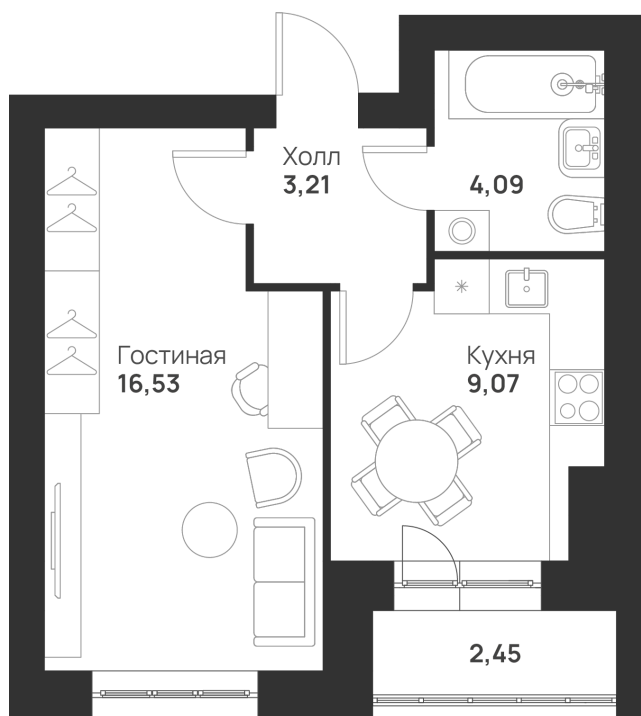

Номер: 21

Отсканируйте QR-код и
смотрите на сайте
novayatula.ru

1 КОМНАТНАЯ 35.35 м²

4 134 642 руб.

В ипотеку от 15 872 руб.

Во двор

С лоджией

Корпус	6 к2	Этаж	3
Секция	1	Сдача	2 кв. 2028

05.07.2026 03:35 (Мск)

Не является публичной офертой, цена может быть скорректирована.
Информация взята с сайта «novayatula.ru».

На этаже 3

1 комнатная 35.35 м²

05.07.2026 03:35 (Мск)

Не является публичной офертой, цена может быть скорректирована.
Информация взята с сайта «novayatula.ru».

На генплане 6 к2

1 комнатная 35.35 м²

05.07.2026 03:35 (Мск)

Не является публичной офертой, цена может быть скорректирована.
Информация взята с сайта «novayatula.ru».