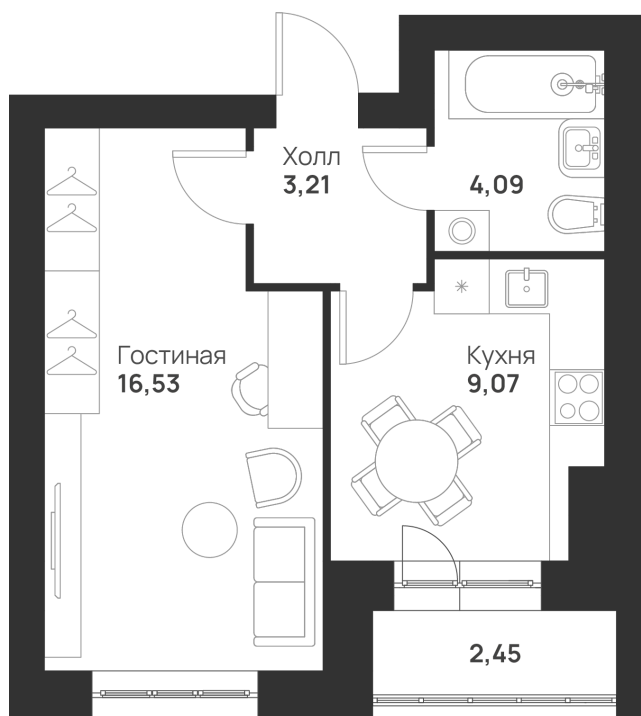

Номер: 21

Отсканируйте QR-код и
смотрите на сайте
novayatula.ru

1 комнатная 35.35 м²

4 134 642 руб.

В ипотеку от 15 872 руб.

Во двор

С лоджией

Корпус	6 к2	Этаж	3
Секция	1	Сдача	2 кв. 2026

21.05.2026 00:21 (Мск)

Не является публичной офертой, цена может быть скорректирована.
Информация взята с сайта «novayatula.ru».

На этаже 3

1 комнатная 35.35 м²

21.05.2026 00:21 (Мск)

Не является публичной офертой, цена может быть скорректирована.
Информация взята с сайта «novayatula.ru».

На генплане 6 к2

1 комнатная 35.35 м²

21.05.2026 00:21 (Мск)

Не является публичной офертой, цена может быть скорректирована.
Информация взята с сайта «novayatula.ru».