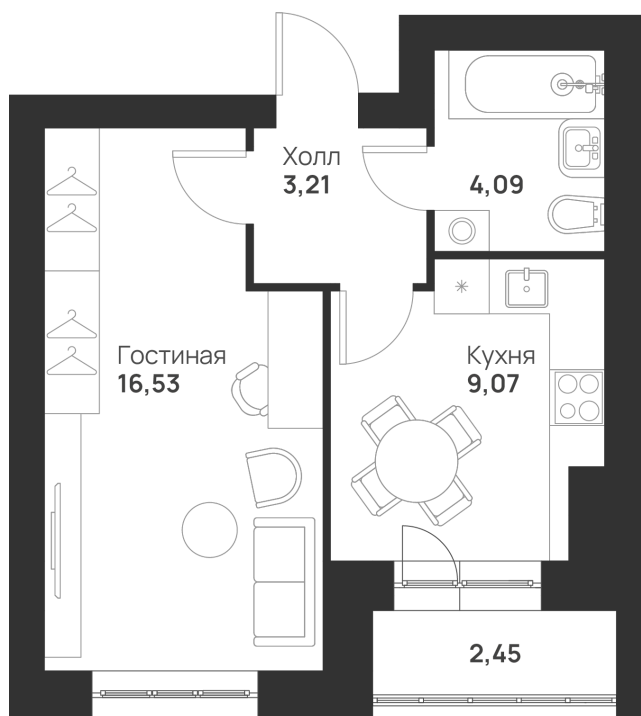

Номер: 21

Отсканируйте QR-код и
смотрите на сайте
novayatula.ru

1 КОМНАТНАЯ 35.35 м²

4 134 642 руб.

В ипотеку от 15 872 руб.

Во двор

С лоджией

Корпус	6 к2	Этаж	3
Секция	1	Сдача	2 кв. 2028

05.07.2026 04:44 (Мск)

Не является публичной офертой, цена может быть скорректирована.
Информация взята с сайта «novayatula.ru».

На этаже 3

1 комнатная 35.35 м²

05.07.2026 04:44 (Мск)

Не является публичной офертой, цена может быть скорректирована.
Информация взята с сайта «novayatula.ru».

На генплане 6 к2

1 комнатная 35.35 м²

05.07.2026 04:44 (Мск)

Не является публичной офертой, цена может быть скорректирована.
Информация взята с сайта «novayatula.ru».