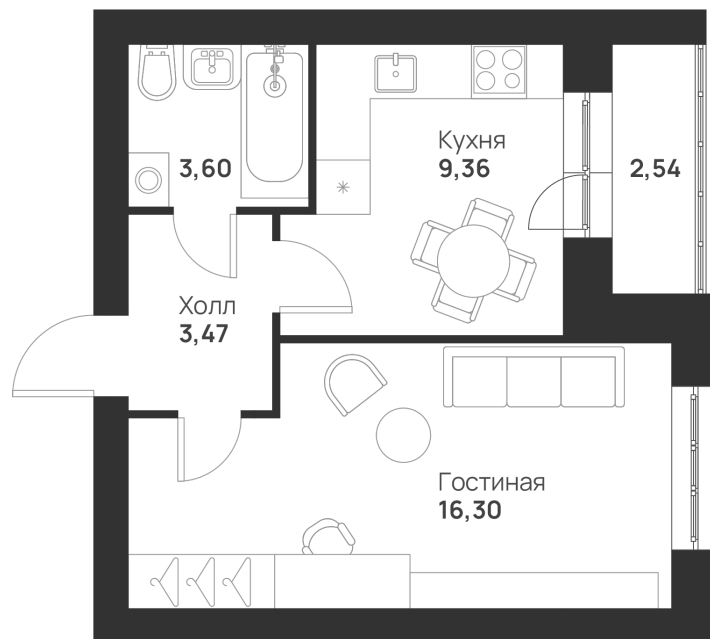

Номер: 140

Отсканируйте QR-код и
смотрите на сайте
novayatula.ru

1 КОМНАТНАЯ 35.27 м²

4 087 264 руб.

В ипотеку от 15 691 руб.

Во двор

С лоджией

Корпус	6 к1	Этаж	4
Секция	4	Сдача	2 кв. 2028

21.05.2026 01:08 (Мск)

Не является публичной офертой, цена может быть скорректирована.
Информация взята с сайта «novayatula.ru».

На этаже 4

1 комнатная 35.27 м²

21.05.2026 01:08 (Мск)

Не является публичной офертой, цена может быть скорректирована.
Информация взята с сайта «novayatula.ru».

На генплане 6 к1

1 комнатная 35.27 м²

21.05.2026 01:08 (Мск)

Не является публичной офертой, цена может быть скорректирована.
Информация взята с сайта «novayatula.ru».