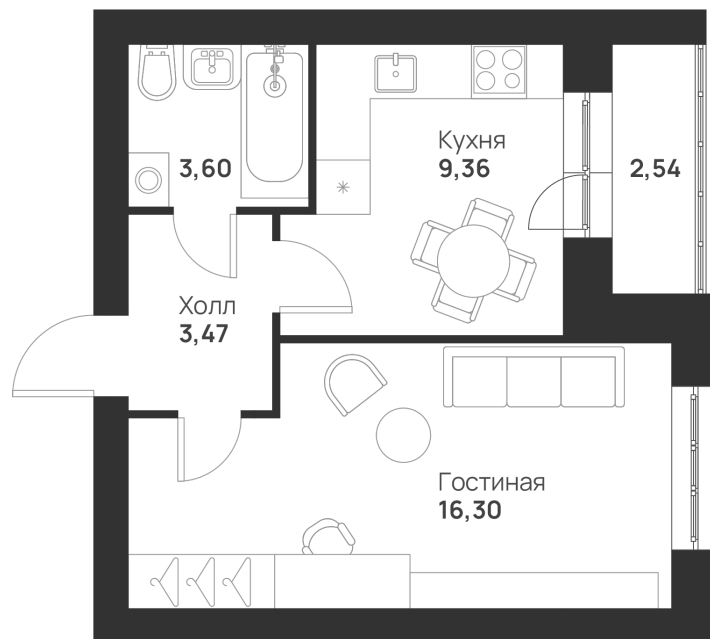

Номер: 140

Отсканируйте QR-код и
смотрите на сайте
novayatula.ru

1 КОМНАТНАЯ 35.27 м²

4 087 264 руб.

В ипотеку от 15 691 руб.

Во двор

С лоджией

| | | | |
|--------|------|-------|------------|
| Корпус | 6 к1 | Этаж | 4 |
| Секция | 4 | Сдача | 2 кв. 2028 |

05.07.2026 04:51 (Мск)

Не является публичной офертой, цена может быть скорректирована.
Информация взята с сайта «novayatula.ru».

На этаже 4

1 комнатная 35.27 м²

05.07.2026 04:51 (Мск)

Не является публичной офертой, цена может быть скорректирована.
Информация взята с сайта «novayatula.ru».

На генплане 6 к1

1 комнатная 35.27 м²

05.07.2026 04:51 (Мск)

Не является публичной офертой, цена может быть скорректирована.
Информация взята с сайта «novayatula.ru».