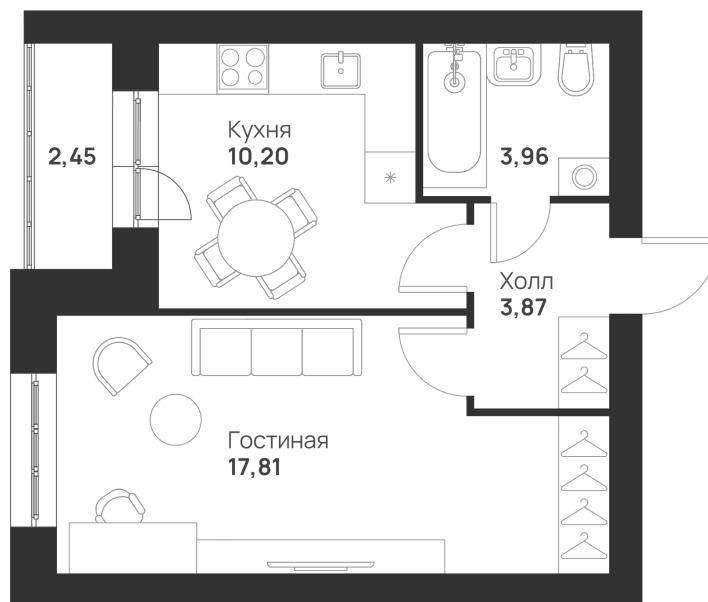

Номер: 136

Отсканируйте QR-код и
смотрите на сайте
novayatula.ru

1 комнатная 38.29 м²

4 437 237 руб.

В ипотеку от 11 744 руб.

На улицу

С лоджией

Корпус	6 к1	Этаж	4
Секция	4	Сдача	2 кв. 2028

21.05.2026 00:20 (Мск)

Не является публичной офертой, цена может быть скорректирована.
Информация взята с сайта «novayatula.ru».

На этаже 4

1 комнатная 38.29 м²

21.05.2026 00:20 (Мск)

Не является публичной офертой, цена может быть скорректирована.
Информация взята с сайта «novayatula.ru».

На генплане 6 к1

1 комнатная 38.29 м²

21.05.2026 00:20 (Мск)

Не является публичной офертой, цена может быть скорректирована.
Информация взята с сайта «novayatula.ru».