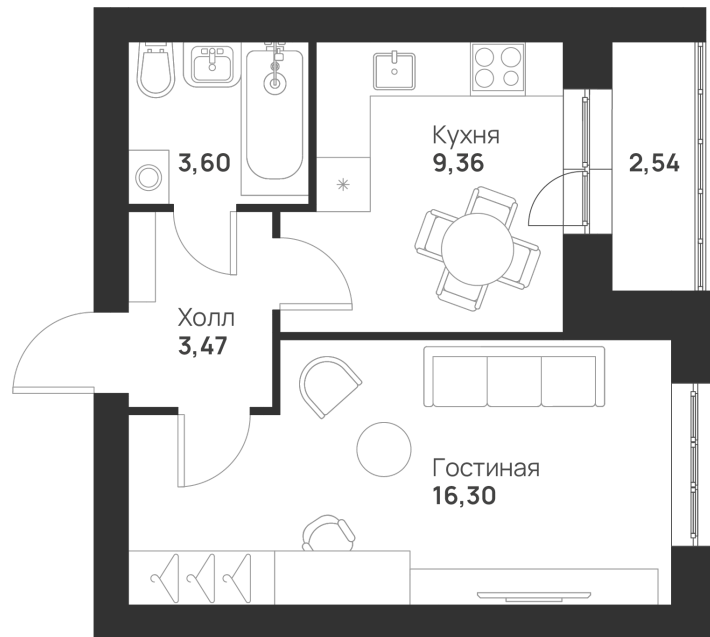

Номер: 70

Отсканируйте QR-код и
смотрите на сайте
novayatula.ru

1 КОМНАТНАЯ 35.27 м²

4 087 264 руб.

В ипотеку от 15 691 руб.

Во двор

С лоджией

| | | | |
|--------|------|-------|------------|
| Корпус | 6 к1 | Этаж | 2 |
| Секция | 3 | Сдача | 2 кв. 2028 |

05.07.2026 02:20 (Мск)

Не является публичной офертой, цена может быть скорректирована.
Информация взята с сайта «novayatula.ru».

На этаже 2

1 комнатная 35.27 м²

05.07.2026 02:20 (Мск)

Не является публичной офертой, цена может быть скорректирована.
Информация взята с сайта «novayatula.ru».

На генплане 6 к1

1 комнатная 35.27 м²

05.07.2026 02:20 (Мск)

Не является публичной офертой, цена может быть скорректирована.
Информация взята с сайта «novayatula.ru».