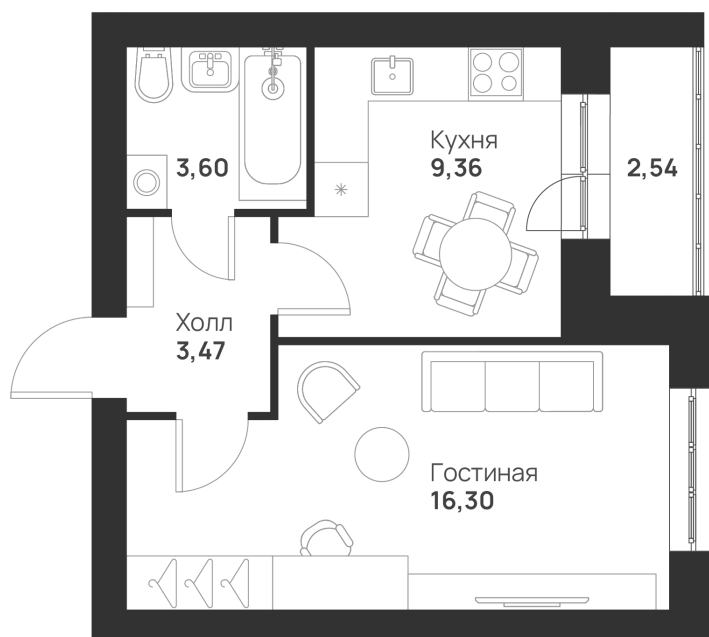

# 1 КОМНАТНАЯ 35.27 м<sup>2</sup>

4 087 264 руб.

В ипотеку от 15 691 руб.

Во двор

С лоджией

Корпус	6 к1	Этаж	2
Секция	3	Сдача	2 кв. 2028

21.05.2026 00:18 (Мск)

Не является публичной офертой, цена может быть скорректирована.  
Информация взята с сайта «novayatula.ru».

## На этаже 2

1 комнатная 35.27 м<sup>2</sup>

21.05.2026 00:18 (Мск)

Не является публичной офертой, цена может быть скорректирована.  
Информация взята с сайта «novayatula.ru».

На генплане 6 к1

1 комнатная 35.27 м<sup>2</sup>