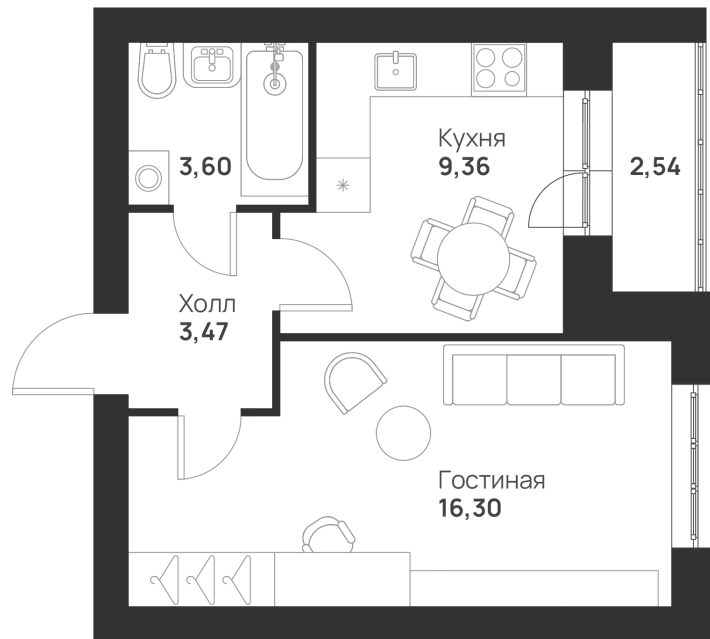

# 1 КОМНАТНАЯ 35.27 м<sup>2</sup>

4 125 285 руб.

В ипотеку от 10 918 руб.

Во двор

С лоджией

Корпус	6 к1	Этаж	3
Секция	4	Сдача	2 кв. 2028

21.05.2026 02:31 (Мск)

Не является публичной офертой, цена может быть скорректирована.  
Информация взята с сайта «novayatula.ru».

## На этаже 3

1 комнатная 35.27 м<sup>2</sup>

21.05.2026 02:31 (Мск)

Не является публичной офертой, цена может быть скорректирована.  
Информация взята с сайта «novayatula.ru».

На генплане 6 к1

1 комнатная 35.27 м<sup>2</sup>