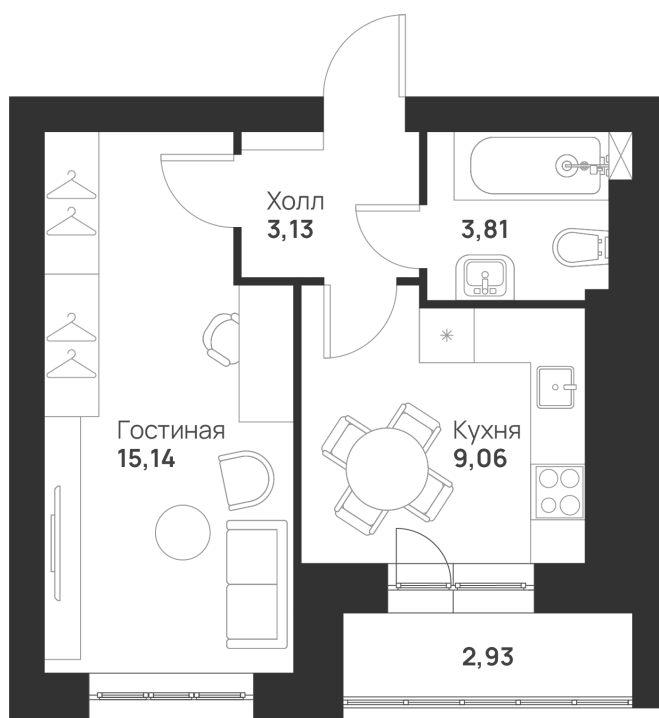

Номер: 2

Отсканируйте QR-код и
смотрите на сайте
novayatula.ru

1 комнатная 34.07 м²

3 929 838 руб.

В ипотеку от 10 401 руб.

Во двор

С лоджией

Корпус	6 к2	Этаж	1
Секция	1	Сдача	2 кв. 2026

21.05.2026 00:20 (Мск)

Не является публичной офертой, цена может быть скорректирована.
Информация взята с сайта «novayatula.ru».

На этаже 1

1 комнатная 34.07 м²

21.05.2026 00:20 (Мск)

Не является публичной офертой, цена может быть скорректирована.
Информация взята с сайта «novayatula.ru».

На генплане 6 к2

1 комнатная 34.07 м²

21.05.2026 00:20 (Мск)

Не является публичной офертой, цена может быть скорректирована.
Информация взята с сайта «novayatula.ru».