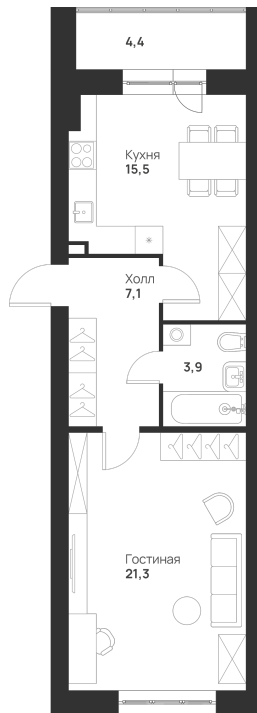

Номер: 106

1 КОМНАТНАЯ 52.2 м²

Отсканируйте QR-код и
смотрите на сайте
novayatula.ru

5 405 310 руб.

В ипотеку от 14 306 руб.

Во двор и на улицу

Видовая

С лоджией

Корпус	2 к2	Этаж	5
Секция	7	Сдача	Сдан

13.06.2026 04:35 (Мск)

Не является публичной офертой, цена может быть скорректирована.
Информация взята с сайта «novayatula.ru».

На этаже 5

1 комнатная 52.2 м²

13.06.2026 04:35 (Мск)

Не является публичной офертой, цена может быть скорректирована.
Информация взята с сайта «novayatula.ru».

На генплане 2 к2

1 комнатная 52.2 м²

13.06.2026 04:35 (Мск)

Не является публичной офертой, цена может быть скорректирована.
Информация взята с сайта «novayatula.ru».