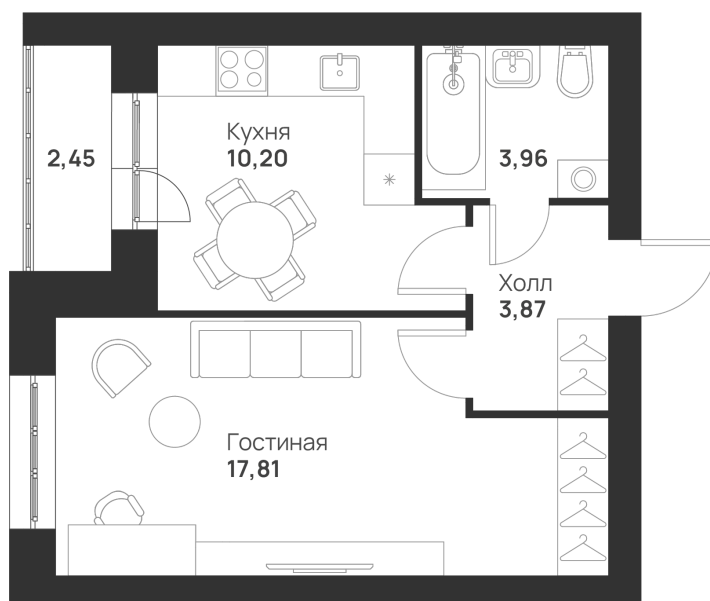

Номер: 126

Отсканируйте QR-код и
смотрите на сайте
novayatula.ru

1 КОМНАТНАЯ 38.29 м²

4 478 513 руб.

В ипотеку от 17 193 руб.

На улицу

С лоджией

Корпус	6 к1	Этаж	3
Секция	4	Сдача	2 кв. 2028

21.05.2026 00:27 (Мск)

Не является публичной офертой, цена может быть скорректирована.
Информация взята с сайта «novayatula.ru».

На этаже 3

1 комнатная 38.29 м²

21.05.2026 00:27 (Мск)

Не является публичной офертой, цена может быть скорректирована.
Информация взята с сайта «novayatula.ru».

На генплане 6 к1

1 комнатная 38.29 м²

21.05.2026 00:27 (Мск)

Не является публичной офертой, цена может быть скорректирована.
Информация взята с сайта «novayatula.ru».