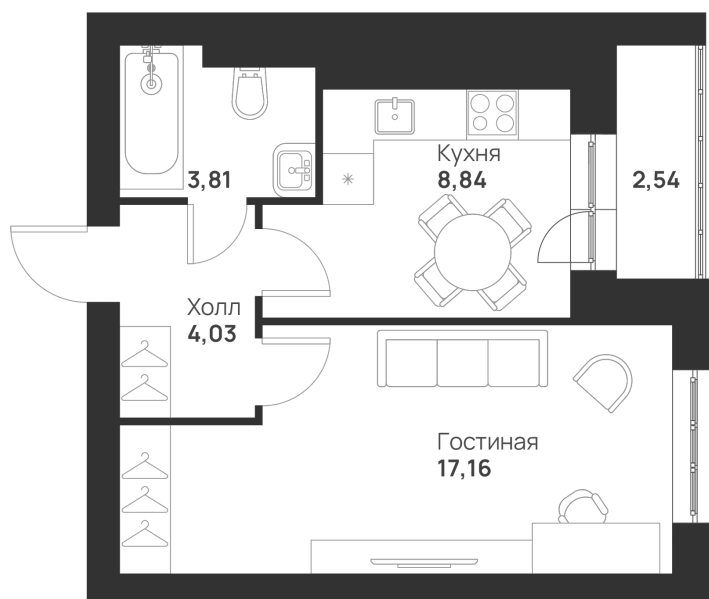

Номер: 142

Отсканируйте QR-код и
смотрите на сайте
novayatula.ru

1 комнатная 36.38 м²

4 255 114 руб.

В ипотеку от 16 335 руб.

На улицу

С лоджией

Корпус	6 к2	Этаж	3
Секция	4	Сдача	2 кв. 2026

21.05.2026 04:03 (Мск)

Не является публичной офертой, цена может быть скорректирована.
Информация взята с сайта «novayatula.ru».

На этаже 3

1 комнатная 36.38 м²

21.05.2026 04:03 (Мск)

Не является публичной офертой, цена может быть скорректирована.
Информация взята с сайта «novayatula.ru».

На генплане 6 к2

1 комнатная 36.38 м²

21.05.2026 04:03 (Мск)

Не является публичной офертой, цена может быть скорректирована.
Информация взята с сайта «novayatula.ru».