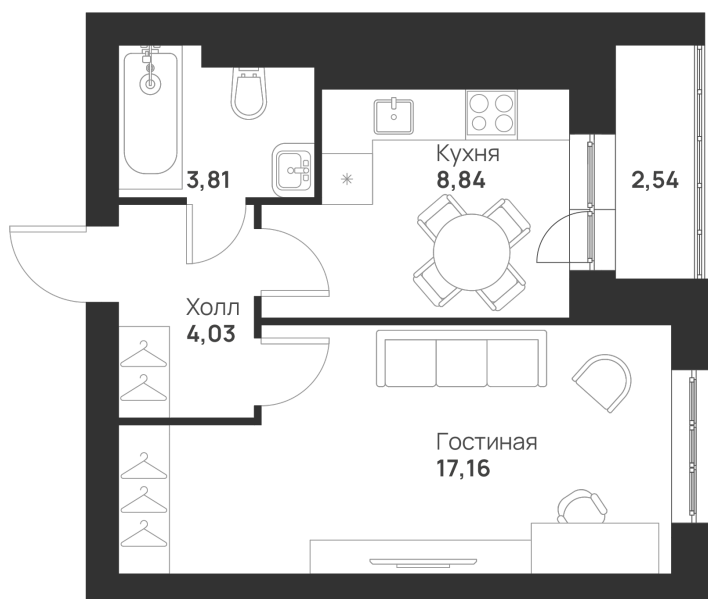

Номер: 162

Отсканируйте QR-код и
смотрите на сайте
novayatula.ru

1 комнатная 36.38 м²

4 196 287 руб.

В ипотеку от 11 106 руб.

На улицу

Видовая

С лоджией

Корпус

6 к2

Этаж

5

Секция

4

Сдача

2 кв. 2026

21.05.2026 04:55 (Мск)

Не является публичной офертой, цена может быть скорректирована.
Информация взята с сайта «novayatula.ru».

На этаже 5

1 комнатная 36.38 м²

21.05.2026 04:55 (Мск)

Не является публичной офертой, цена может быть скорректирована.
Информация взята с сайта «novayatula.ru».

На генплане 6 к2

1 комнатная 36.38 м²

21.05.2026 04:55 (Мск)

Не является публичной офертой, цена может быть скорректирована.
Информация взята с сайта «novayatula.ru».