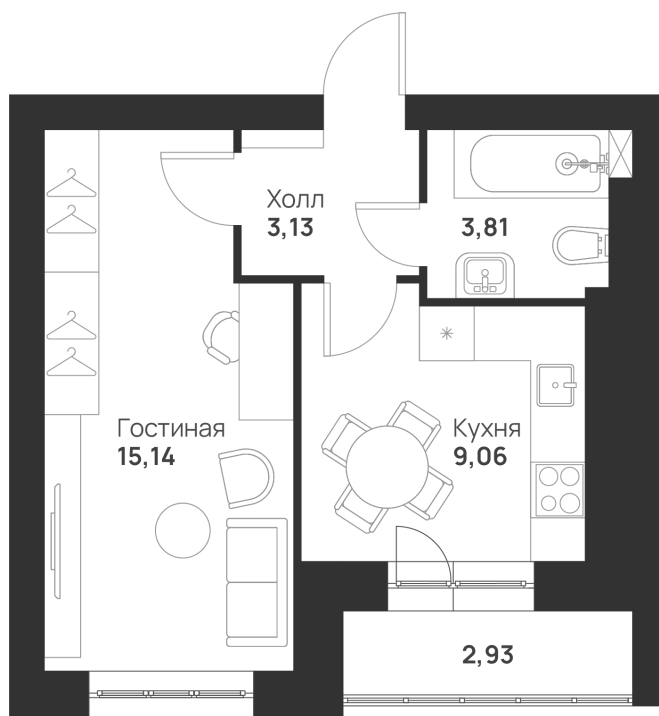

Номер: 9

Отсканируйте QR-код и
смотрите на сайте
novayatula.ru

1 КОМНАТНАЯ 34.07 м²

3 801 292 руб.

В ипотеку от 14 593 руб.

Во двор

С лоджией

Корпус	6 к2	Этаж	2
Секция	1	Сдача	2 кв. 2026

21.05.2026 01:16 (Мск)

Не является публичной офертой, цена может быть скорректирована.
Информация взята с сайта «novayatula.ru».

На этаже 2

1 комнатная 34.07 м²

21.05.2026 01:16 (Мск)

Не является публичной офертой, цена может быть скорректирована.
Информация взята с сайта «novayatula.ru».

На генплане 6 к2

1 комнатная 34.07 м²

21.05.2026 01:16 (Мск)

Не является публичной офертой, цена может быть скорректирована.
Информация взята с сайта «novayatula.ru».