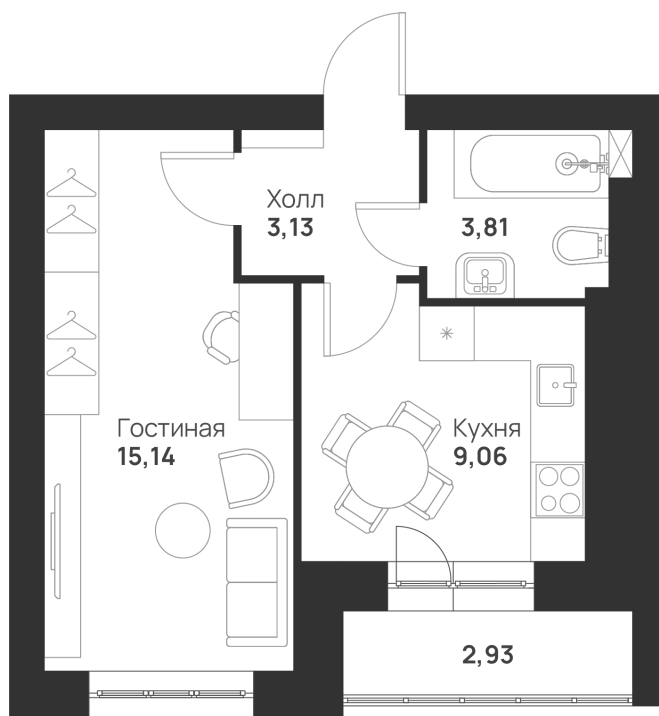

Номер: 9

Отсканируйте QR-код и
смотрите на сайте
novayatula.ru

1 КОМНАТНАЯ 34.07 м²

3 801 292 руб.

В ипотеку от 14 593 руб.

Во двор

С лоджией

Корпус	6 к2	Этаж	2
Секция	1	Сдача	2 кв. 2028

05.07.2026 05:09 (Мск)

Не является публичной офертой, цена может быть скорректирована.
Информация взята с сайта «novayatula.ru».

На этаже 2

1 комнатная 34.07 м²

05.07.2026 05:09 (Мск)

Не является публичной офертой, цена может быть скорректирована.
Информация взята с сайта «novayatula.ru».

На генплане 6 к2

1 комнатная 34.07 м²

05.07.2026 05:09 (Мск)

Не является публичной офертой, цена может быть скорректирована.
Информация взята с сайта «novayatula.ru».