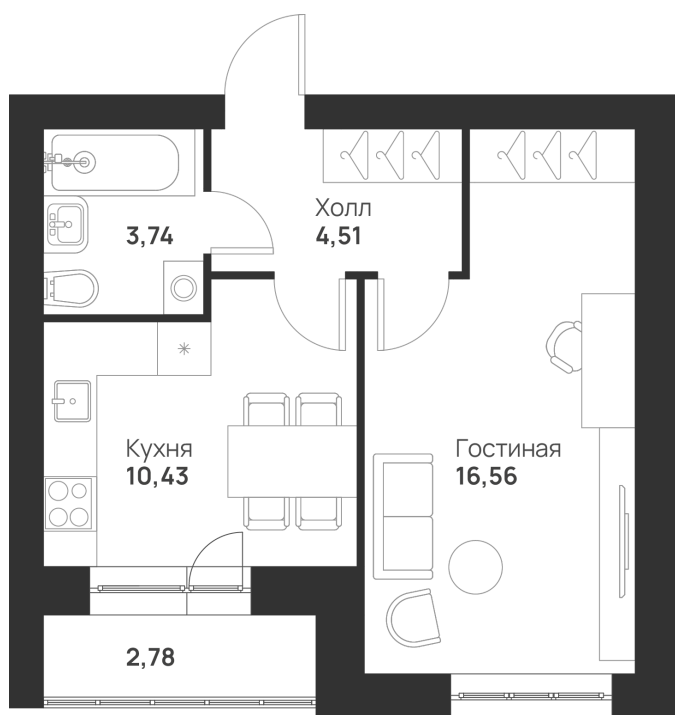

Номер: 12

Отсканируйте QR-код и
смотрите на сайте
novayatula.ru

1 комнатная 38.02 м²

4 446 933 руб.

В ипотеку от 17 071 руб.

На улицу

С лоджией

Корпус	6 к1	Этаж	3
Секция	1	Сдача	2 кв. 2028

05.07.2026 10:29 (Мск)

Не является публичной офертой, цена может быть скорректирована.
Информация взята с сайта «novayatula.ru».

На этаже 3

1 комнатная 38.02 м²

05.07.2026 10:29 (Мск)

Не является публичной офертой, цена может быть скорректирована.
Информация взята с сайта «novayatula.ru».

На генплане 6 к1

1 комнатная 38.02 м²

05.07.2026 10:29 (Мск)

Не является публичной офертой, цена может быть скорректирована.
Информация взята с сайта «novayatula.ru».