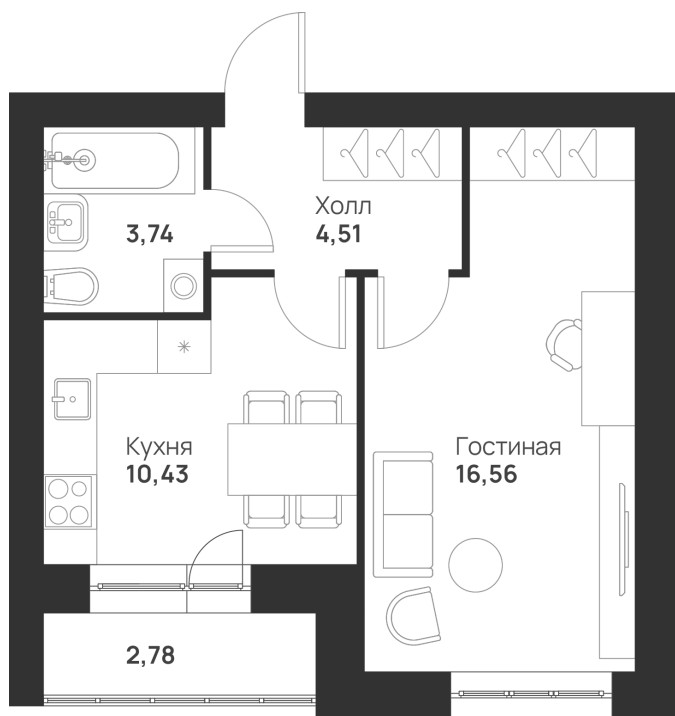

Номер: 12

Отсканируйте QR-код и
смотрите на сайте
novayatula.ru

1 комнатная 38.02 м²

4 446 933 руб.

В ипотеку от 17 071 руб.

На улицу

С лоджией

Корпус

6 к1

Этаж

3

Секция

1

Сдача

2 кв. 2028

21.05.2026 01:54 (Мск)

Не является публичной офертой, цена может быть скорректирована.
Информация взята с сайта «novayatula.ru».

На этаже 3

1 комнатная 38.02 м²

21.05.2026 01:54 (Мск)

Не является публичной офертой, цена может быть скорректирована.
Информация взята с сайта «novayatula.ru».

На генплане 6 к1

1 комнатная 38.02 м²

21.05.2026 01:54 (Мск)

Не является публичной офертой, цена может быть скорректирована.
Информация взята с сайта «novayatula.ru».