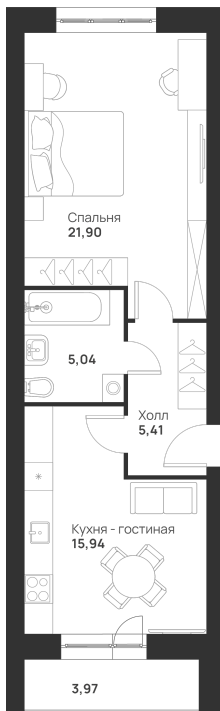

Номер: 101

1 комнатная 52.26 м²

Отсканируйте QR-код и
смотрите на сайте
novayatula.ru

~~6 572 250 руб.~~

5 411 523 руб.

В ипотеку от 20 774 руб.

Скидка

Во двор и на улицу

С лоджией

Кухня-гостиная

Корпус

2 к1

Этаж

1

Секция

6

Сдача

Сдан

30.05.2026 01:23 (Мск)

Не является публичной офертой, цена может быть скорректирована.
Информация взята с сайта «novayatula.ru».

На этаже 1

1 комнатная 52.26 м²

30.05.2026 01:23 (Мск)

Не является публичной офертой, цена может быть скорректирована.
Информация взята с сайта «novayatula.ru».

На генплане 2 к1

1 комнатная 52.26 м²

30.05.2026 01:23 (Мск)

Не является публичной офертой, цена может быть скорректирована.
Информация взята с сайта «novayatula.ru».