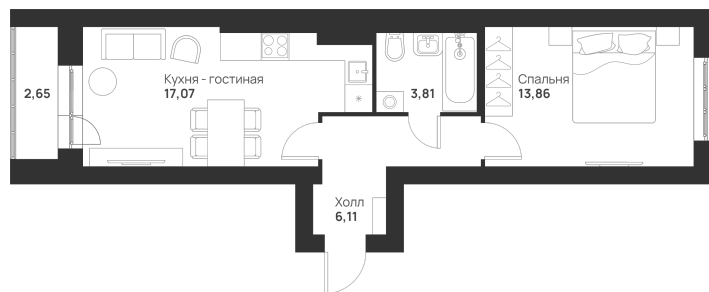

Номер: 128

1 КОМНАТНАЯ 43.5 м²

Отсканируйте QR-код и
смотрите на сайте
novayatula.ru

4 853 426 руб.

В ипотеку от 12 845 руб.

Во двор и на улицу

С лоджией

Корпус	6 к2	Этаж	2
Секция	4	Сдача	2 кв. 2026

21.05.2026 01:15 (Мск)

Не является публичной офертой, цена может быть скорректирована.
Информация взята с сайта «novayatula.ru».

На этаже 2

1 комнатная 43.5 м²

21.05.2026 01:15 (Мск)

Не является публичной офертой, цена может быть скорректирована.
Информация взята с сайта «novayatula.ru».

На генплане 6 к2

1 комнатная 43.5 м²

21.05.2026 01:15 (Мск)

Не является публичной офертой, цена может быть скорректирована.
Информация взята с сайта «novayatula.ru».