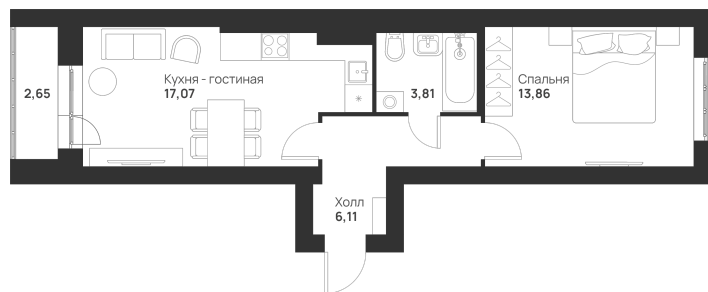

Номер: 128

1 КОМНАТНАЯ 43.5 м²

Отсканируйте QR-код и
смотрите на сайте
novayatula.ru

4 853 426 руб.

В ипотеку от 12 845 руб.

Во двор и на улицу

С лоджией

Корпус	6 к2	Этаж	2
Секция	4	Сдача	2 кв. 2028

05.07.2026 06:44 (Мск)

Не является публичной офертой, цена может быть скорректирована.
Информация взята с сайта «novayatula.ru».

На этаже 2

1 комнатная 43.5 м²

05.07.2026 06:44 (Мск)

Не является публичной офертой, цена может быть скорректирована.
Информация взята с сайта «novayatula.ru».

На генплане 6 к2

1 комнатная 43.5 м²

05.07.2026 06:44 (Мск)

Не является публичной офертой, цена может быть скорректирована.
Информация взята с сайта «novayatula.ru».