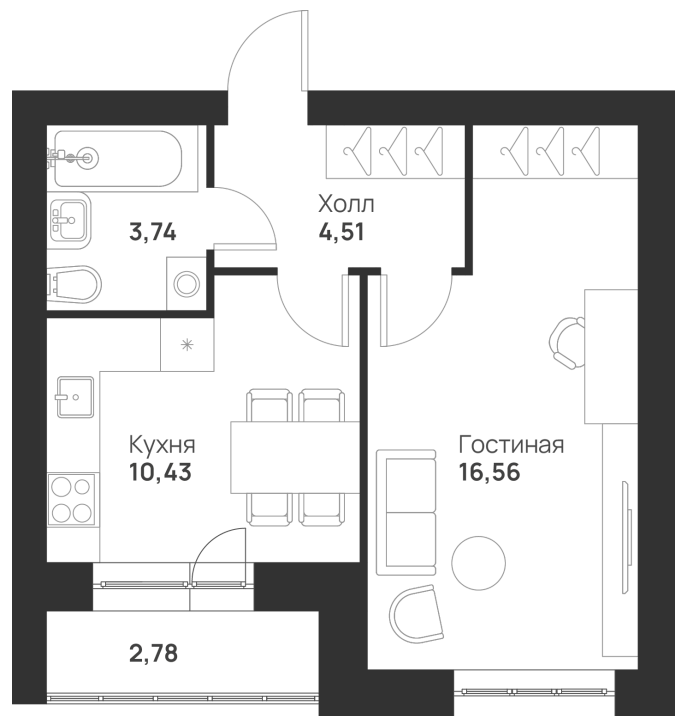

Номер: 2

Отсканируйте QR-код и
смотрите на сайте
novayatula.ru

1 комнатная 38.02 м²

4 385 455 руб.

В ипотеку от 11 607 руб.

На улицу

С лоджией

Корпус	5 к1	Этаж	1
Секция	1	Сдача	2 кв. 2028

21.05.2026 03:59 (Мск)

Не является публичной офертой, цена может быть скорректирована.
Информация взята с сайта «novayatula.ru».

На этаже 1

1 комнатная 38.02 м²

21.05.2026 03:59 (Мск)

Не является публичной офертой, цена может быть скорректирована.
Информация взята с сайта «novayatula.ru».

На генплане 5 к1

1 комнатная 38.02 м²

21.05.2026 03:59 (Мск)

Не является публичной офертой, цена может быть скорректирована.
Информация взята с сайта «novayatula.ru».