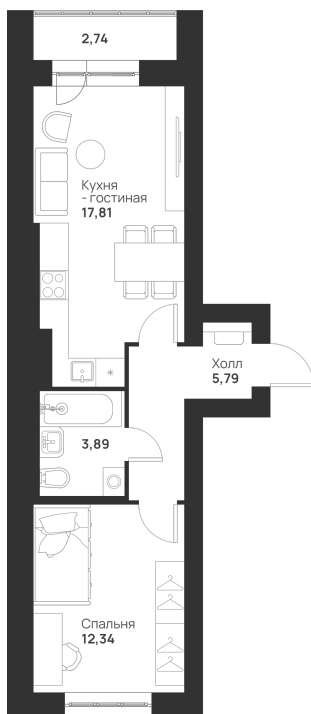

Номер: 17

1 КОМНАТНАЯ 42.57 м²

Отсканируйте QR-код и
смотрите на сайте
novayatula.ru

4 979 115 руб.

В ипотеку от 13 178 руб.

Во двор и на улицу

С лоджией

Корпус	6 к2	Этаж	3
Секция	1	Сдача	2 кв. 2026

21.05.2026 00:26 (Мск)

Не является публичной офертой, цена может быть скорректирована.
Информация взята с сайта «novayatula.ru».

На этаже 3

1 комнатная 42.57 м²

21.05.2026 00:26 (Мск)

Не является публичной офертой, цена может быть скорректирована.
Информация взята с сайта «novayatula.ru».

На генплане 6 к2

1 комнатная 42.57 м²

21.05.2026 00:26 (Мск)

Не является публичной офертой, цена может быть скорректирована.
Информация взята с сайта «novayatula.ru».