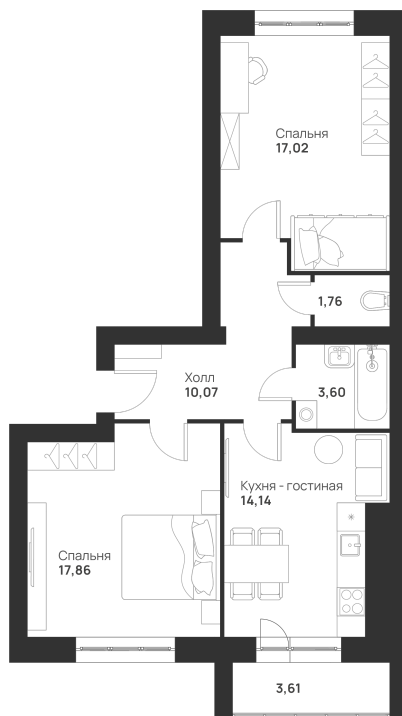

Номер: 52

2 комнатная 68.06 м²

Отсканируйте QR-код и
смотрите на сайте
novayatula.ru

7 047 613 руб.

В ипотеку от 25 285 руб.

Во двор и на улицу

С лоджией

Кухня-гостиная

Корпус	1 к1	Этаж	5
Секция	3	Сдача	Сдан

30.05.2026 02:17 (Мск)

Не является публичной офертой, цена может быть скорректирована.
Информация взята с сайта «novayatula.ru».

На этаже 5

2 комнатная 68.06 м²

30.05.2026 02:17 (Мск)

Не является публичной офертой, цена может быть скорректирована.
Информация взята с сайта «novayatula.ru».

На генплане 1 к1

2 комнатная 68.06 м²

30.05.2026 02:17 (Мск)

Не является публичной офертой, цена может быть скорректирована.
Информация взята с сайта «novayatula.ru».