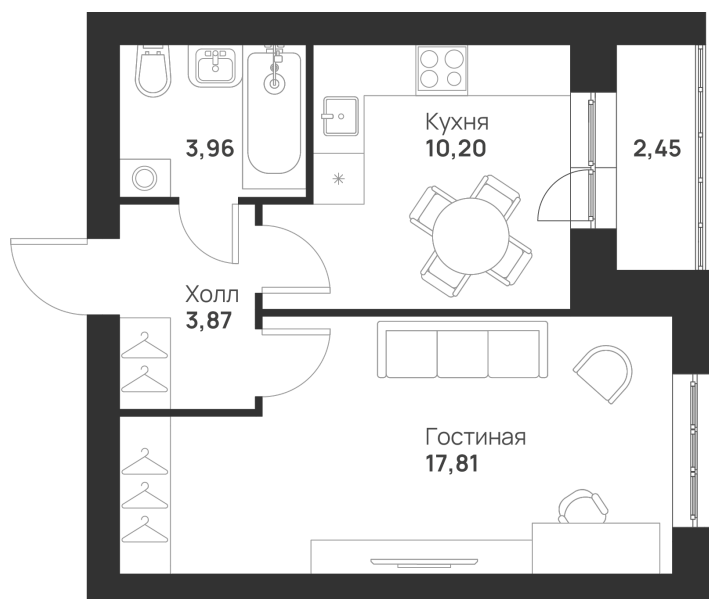

Номер: 80

Отсканируйте QR-код и
смотрите на сайте
novayatula.ru

1 комнатная 38.29 м²

4 272 130 руб.

В ипотеку от 11 307 руб.

На улицу

С лоджией

Корпус	6 к2	Этаж	2
Секция	3	Сдача	2 кв. 2026

21.05.2026 04:00 (Мск)

Не является публичной офертой, цена может быть скорректирована.
Информация взята с сайта «novayatula.ru».

На этаже 2

1 комнатная 38.29 м²

21.05.2026 04:00 (Мск)

Не является публичной офертой, цена может быть скорректирована.
Информация взята с сайта «novayatula.ru».

На генплане 6 к2

1 комнатная 38.29 м²

21.05.2026 04:00 (Мск)

Не является публичной офертой, цена может быть скорректирована.
Информация взята с сайта «novayatula.ru».