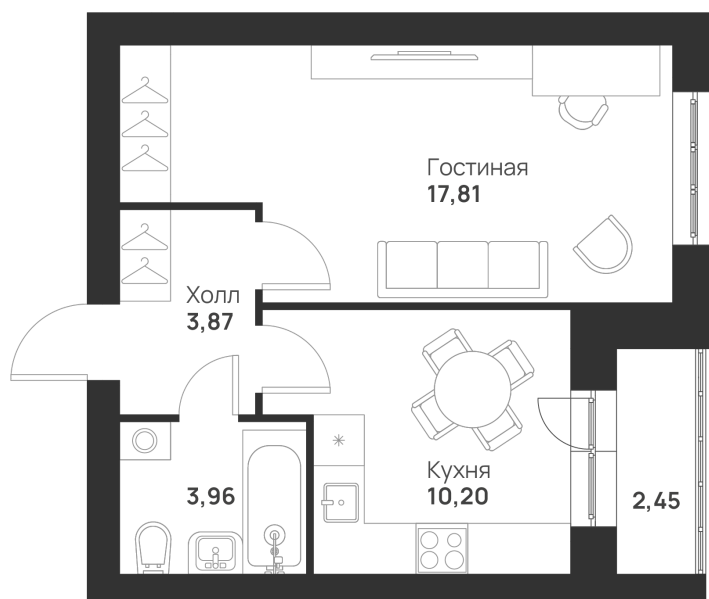

Номер: 141

1 комнатная 38.29 м²

Отсканируйте QR-код и
смотрите на сайте
novayatula.ru

4 478 513 руб.

В ипотеку от 17 193 руб.

На улицу

С лоджией

Корпус	6 к2	Этаж	3
Секция	4	Сдача	2 кв. 2026

21.05.2026 04:05 (Мск)

Не является публичной офертой, цена может быть скорректирована.
Информация взята с сайта «novayatula.ru».

На этаже 3

1 комнатная 38.29 м²

21.05.2026 04:05 (Мск)

Не является публичной офертой, цена может быть скорректирована.
Информация взята с сайта «novayatula.ru».

На генплане 6 к2

1 комнатная 38.29 м²

21.05.2026 04:05 (Мск)

Не является публичной офертой, цена может быть скорректирована.
Информация взята с сайта «novayatula.ru».