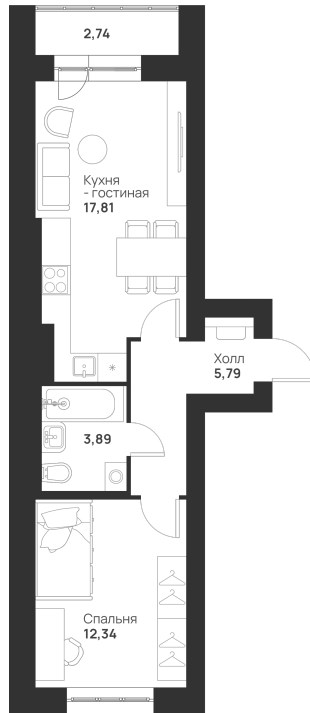

Номер: 10

1 КОМНАТНАЯ 42.57 м²

Отсканируйте QR-код и
смотрите на сайте
novayatula.ru

4 749 663 руб.

В ипотеку от 18 234 руб.

Во двор и на улицу

С лоджией

Корпус	6 к2	Этаж	2
Секция	1	Сдача	2 кв. 2026

21.05.2026 00:29 (Мск)

Не является публичной офертой, цена может быть скорректирована.
Информация взята с сайта «novayatula.ru».

На этаже 2

1 комнатная 42.57 м²

21.05.2026 00:29 (Мск)

Не является публичной офертой, цена может быть скорректирована.
Информация взята с сайта «novayatula.ru».

На генплане 6 к2

1 комнатная 42.57 м²

21.05.2026 00:29 (Мск)

Не является публичной офертой, цена может быть скорректирована.
Информация взята с сайта «novayatula.ru».