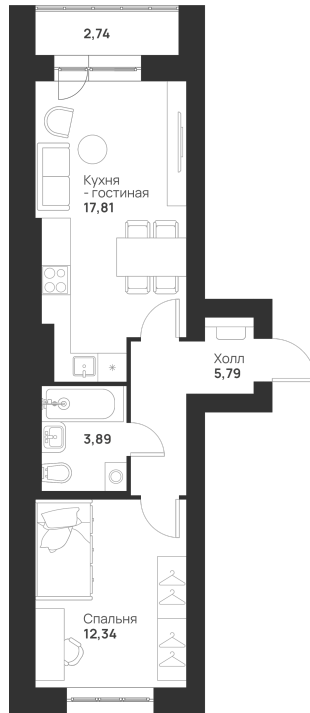

Номер: 10

1 КОМНАТНАЯ 42.57 м²

Отсканируйте QR-код и
смотрите на сайте
novayatula.ru

4 749 663 руб.

В ипотеку от 18 234 руб.

Во двор и на улицу

С лоджией

Корпус	6 к2	Этаж	2
Секция	1	Сдача	2 кв. 2028

05.07.2026 07:20 (Мск)

Не является публичной офертой, цена может быть скорректирована.
Информация взята с сайта «novayatula.ru».

На этаже 2

1 комнатная 42.57 м²

05.07.2026 07:20 (Мск)

Не является публичной офертой, цена может быть скорректирована.
Информация взята с сайта «novayatula.ru».

На генплане 6 к2

1 комнатная 42.57 м²

05.07.2026 07:20 (Мск)

Не является публичной офертой, цена может быть скорректирована.
Информация взята с сайта «novayatula.ru».