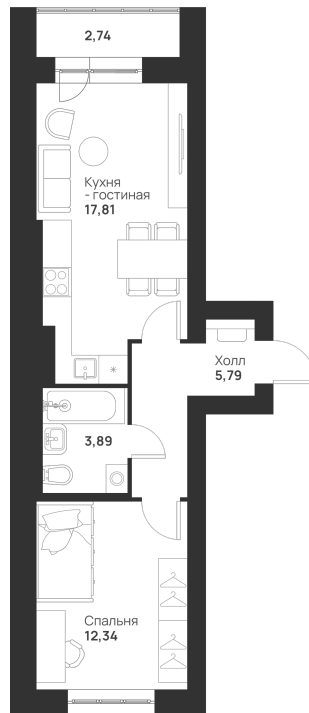

Номер: 10

1 КОМНАТНАЯ 42.57 м²

Отсканируйте QR-код и
смотрите на сайте
novayatula.ru

4 749 663 руб.

В ипотеку **от 18 234 руб.**

Во двор и на улицу

С лоджией

| | | | |
|--------|------|-------|------------|
| Корпус | 6 к2 | Этаж | 2 |
| Секция | 1 | Сдача | 2 кв. 2028 |

05.07.2026 08:18 (Мск)

Не является публичной офертой, цена может быть скорректирована.
Информация взята с сайта «novayatula.ru».

На этаже 2

1 комнатная 42.57 м²

05.07.2026 08:18 (Мск)

Не является публичной офертой, цена может быть скорректирована.
Информация взята с сайта «novayatula.ru».

На генплане 6 к2

1 комнатная 42.57 м²

05.07.2026 08:18 (Мск)

Не является публичной офертой, цена может быть скорректирована.
Информация взята с сайта «novayatula.ru».