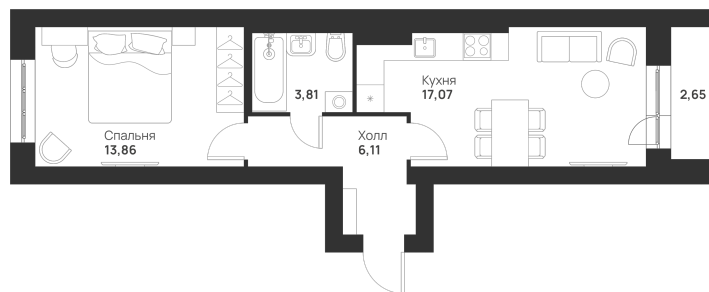

# 1 КОМНАТНАЯ 43.5 м<sup>2</sup>

Отсканируйте QR-код и  
смотрите на сайте  
novayatula.ru

5 040 998 руб.

В ипотеку от 13 342 руб.

Во двор и на улицу

С лоджией

Кухня-гостиная

Корпус	6 к1	Этаж	2
Секция	3	Сдача	2 кв. 2028

## На этаже 2

1 комнатная 43.5 м<sup>2</sup>

21.05.2026 01:56 (Мск)

Не является публичной офертой, цена может быть скорректирована.  
Информация взята с сайта «novayatula.ru».

На генплане 6 к1

1 комнатная 43.5 м<sup>2</sup>