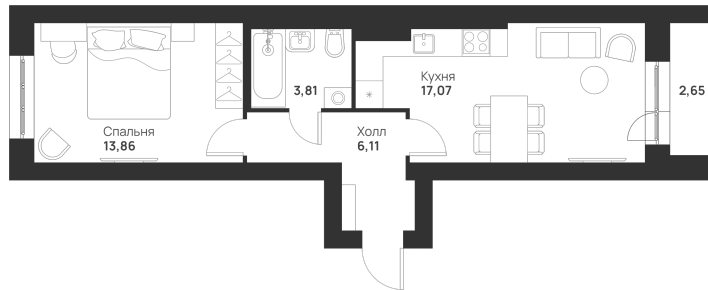

Номер: 68

1 КОМНАТНАЯ 43.5 м²

Отсканируйте QR-код и
смотрите на сайте
novayatula.ru

5 040 998 руб.

В ипотеку от 13 342 руб.

Во двор и на улицу

С лоджией

Кухня-гостиная

Корпус	6 к1	Этаж	2
Секция	3	Сдача	2 кв. 2028

05.07.2026 04:47 (Мск)

Не является публичной офертой, цена может быть скорректирована.
Информация взята с сайта «novayatula.ru».

На этаже 2

1 комнатная 43.5 м²

05.07.2026 04:47 (Мск)

Не является публичной офертой, цена может быть скорректирована.
Информация взята с сайта «novayatula.ru».

На генплане 6 к1

1 комнатная 43.5 м²

05.07.2026 04:47 (Мск)

Не является публичной офертой, цена может быть скорректирована.
Информация взята с сайта «novayatula.ru».