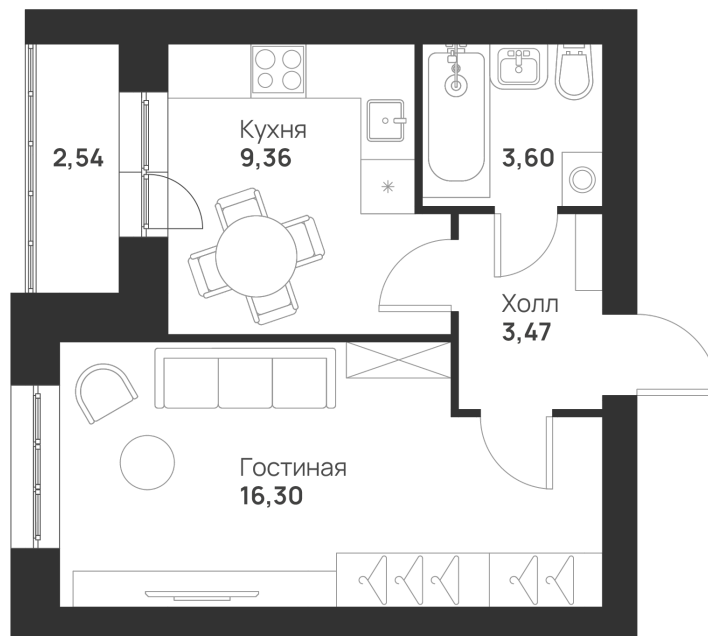

Номер: 116

Отсканируйте QR-код и
смотрите на сайте
novayatula.ru

1 КОМНАТНАЯ 35.27 м²

4 068 253 руб.

В ипотеку от 15 618 руб.

Во двор

С лоджией

Корпус	6 к2	Этаж	1
Секция	4	Сдача	2 кв. 2028

05.07.2026 04:55 (Мск)

Не является публичной офертой, цена может быть скорректирована.
Информация взята с сайта «novayatula.ru».

На этаже 1

1 комнатная 35.27 м²

05.07.2026 04:55 (Мск)

Не является публичной офертой, цена может быть скорректирована.
Информация взята с сайта «novayatula.ru».

На генплане 6 к2

1 комнатная 35.27 м²

05.07.2026 04:55 (Мск)

Не является публичной офертой, цена может быть скорректирована.
Информация взята с сайта «novayatula.ru».