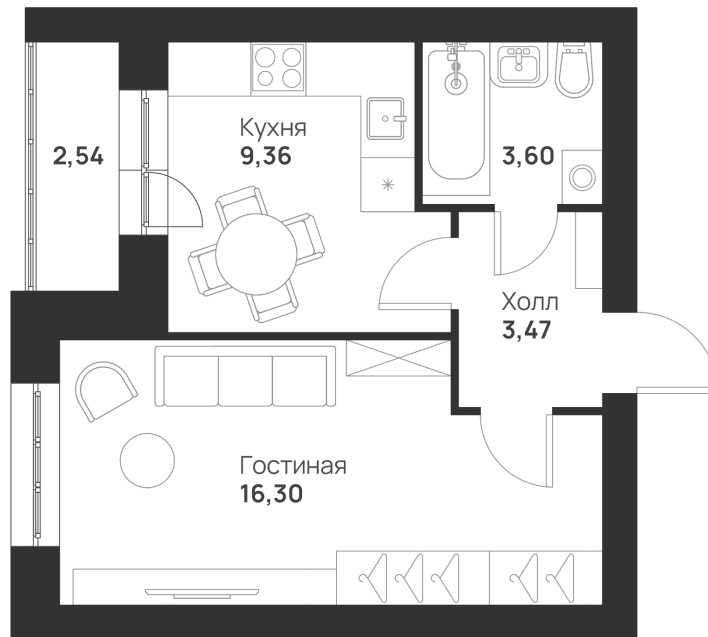

# 1 КОМНАТНАЯ 35.27 м<sup>2</sup>

4 810 347 руб.

В ипотеку от 12 731 руб.

Во двор

С лоджией

Корпус	4 к2	Этаж	4
Секция	4	Сдача	4 кв. 2025

30.05.2026 01:18 (Мск)

Не является публичной офертой, цена может быть скорректирована.  
Информация взята с сайта «novayatula.ru».

# На этаже 4

1 комнатная 35.27 м<sup>2</sup>

30.05.2026 01:18 (Мск)

Не является публичной офертой, цена может быть скорректирована.  
Информация взята с сайта «novayatula.ru».

На генплане 4 к2

1 комнатная 35.27 м<sup>2</sup>