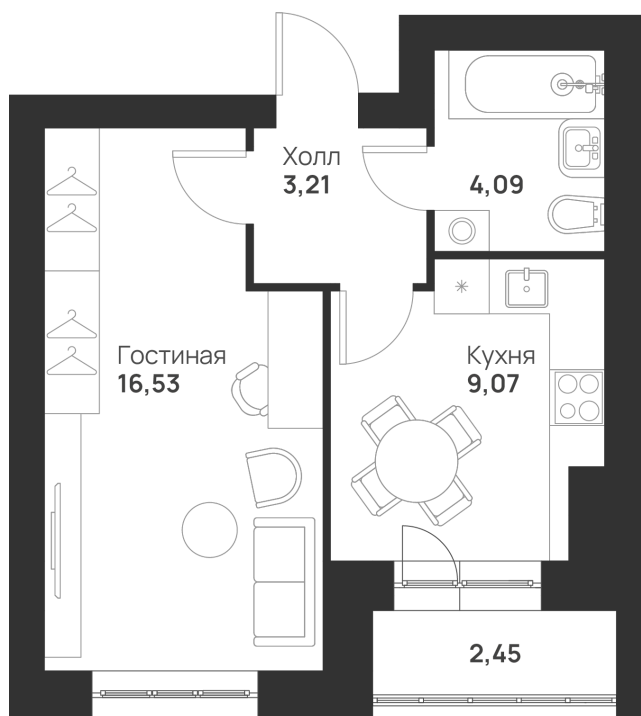

# 1 КОМНАТНАЯ 35.35 м<sup>2</sup>

4 077 481 руб.

В ипотеку от 15 653 руб.

Во двор

С лоджией

Корпус	5 к2	Этаж	5
Секция	1	Сдача	2 кв. 2028

21.05.2026 02:29 (Мск)

Не является публичной офертой, цена может быть скорректирована.  
Информация взята с сайта «novayatula.ru».

## На этаже 5

1 КОМНАТНАЯ 35.35 м<sup>2</sup>

21.05.2026 02:29 (Мск)

Не является публичной офертой, цена может быть скорректирована.  
Информация взята с сайта «novayatula.ru».

На генплане 5 к2

1 комнатная 35.35 м<sup>2</sup>