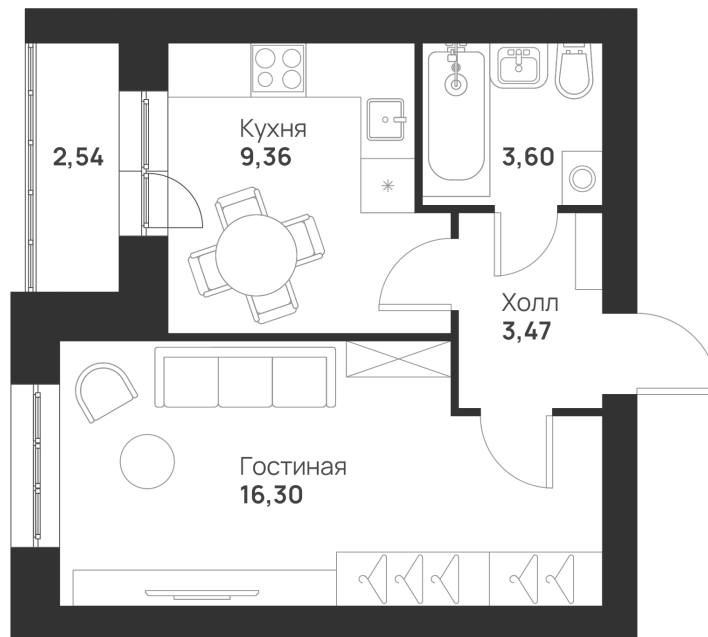

Номер: 136

1 КОМНАТНАЯ 35.27 м²

Отсканируйте QR-код и
смотрите на сайте
novayatula.ru

4 858 450 руб.

В ипотеку от 15 995 руб.

Во двор

С лоджией

Корпус

4 к2

Этаж

3

Секция

4

Сдача

4 кв. 2025

14.04.2026 14:47 (Мск)

Не является публичной офертой, цена может быть скорректирована. Информация взята с сайта «novayatula.ru»

На этаже 3

1 комнатная 35.27 м²

14.04.2026 14:47 (Мск)

Не является публичной офертой, цена может быть скорректирована. Информация взята с сайта «novayatula.ru»

На генплане 4 к2

1 комнатная 35.27 м²

14.04.2026 14:47 (Мск)

Не является публичной офертой, цена может быть скорректирована. Информация взята с сайта «novayatula.ru»