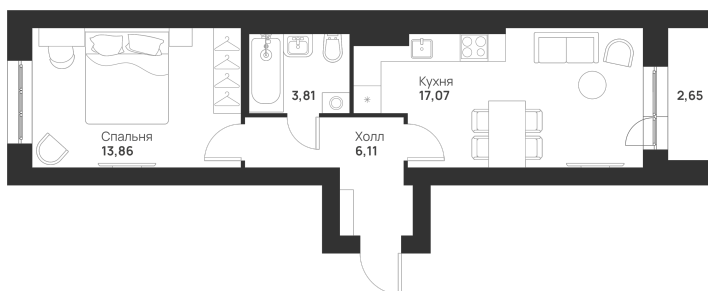

Номер: 88

1 КОМНАТНАЯ 43.5 м²

Отсканируйте QR-код и
смотрите на сайте
novayatula.ru

~~5 932 807 руб.~~

5 578 831 руб.

В ипотеку **от 21 417 руб.**

Скидка

Во двор и на улицу

С лоджией

Кухня-гостиная

Корпус

4 к1

Этаж

4

Секция

3

Сдача

4 кв. 2025

30.05.2026 01:17 (Мск)

Не является публичной офертой, цена может быть скорректирована.
Информация взята с сайта «novayatula.ru».

На этаже 4

1 комнатная 43.5 м²

30.05.2026 01:17 (Мск)

Не является публичной офертой, цена может быть скорректирована.
Информация взята с сайта «novayatula.ru».

На генплане 4 к1

1 комнатная 43.5 м²

30.05.2026 01:17 (Мск)

Не является публичной офертой, цена может быть скорректирована.
Информация взята с сайта «novayatula.ru».