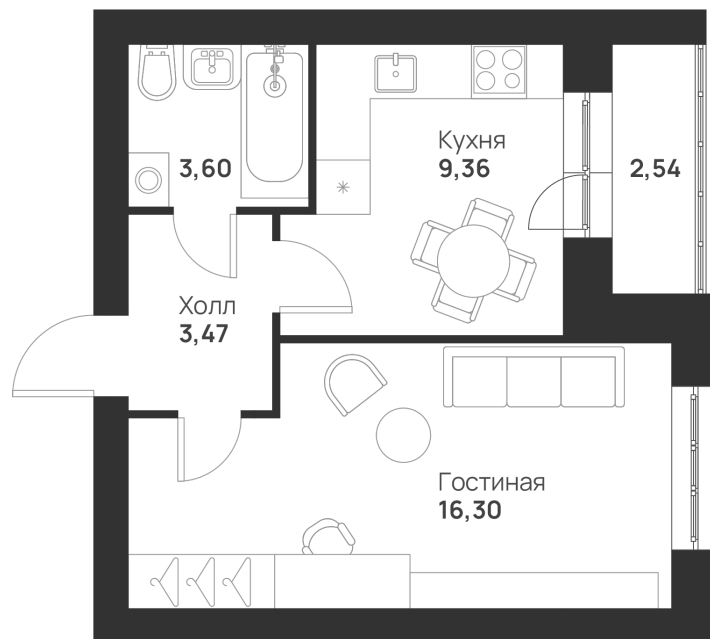

Номер: 150

Отсканируйте QR-код и
смотрите на сайте
novayatula.ru

1 КОМНАТНАЯ 35.27 м²

4 068 253 руб.

В ипотеку от 15 618 руб.

Во двор

С лоджией

Корпус	5 к1	Этаж	5
Секция	4	Сдача	2 кв. 2028

05.07.2026 04:32 (Мск)

Не является публичной офертой, цена может быть скорректирована.
Информация взята с сайта «novayatula.ru».

На этаже 5

1 комнатная 35.27 м²

05.07.2026 04:32 (Мск)

Не является публичной офертой, цена может быть скорректирована.
Информация взята с сайта «novayatula.ru».

На генплане 5 к1

1 комнатная 35.27 м²

05.07.2026 04:32 (Мск)

Не является публичной офертой, цена может быть скорректирована.
Информация взята с сайта «novayatula.ru».