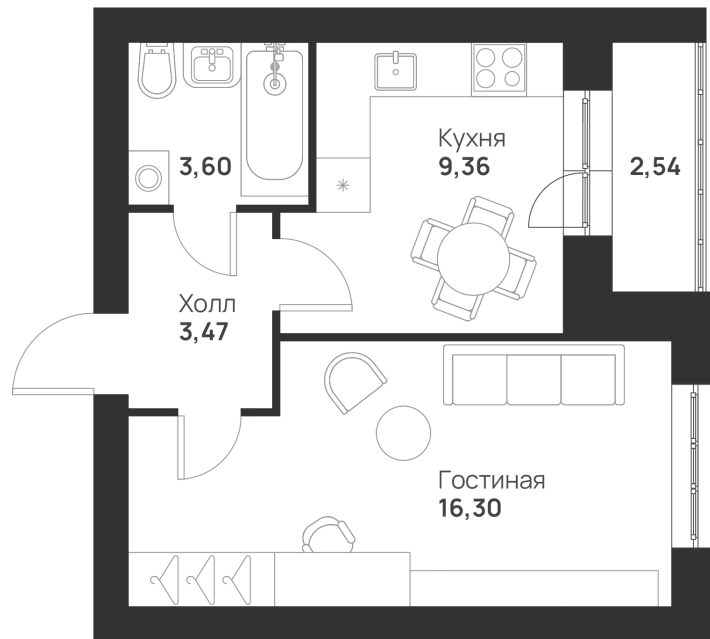

Номер: 150

Отсканируйте QR-код и
смотрите на сайте
novayatula.ru

1 КОМНАТНАЯ 35.27 м²

4 068 253 руб.

В ипотеку от 15 618 руб.

Во двор

С лоджией

Корпус	5 к1	Этаж	5
Секция	4	Сдача	2 кв. 2028

21.05.2026 03:13 (Мск)

Не является публичной офертой, цена может быть скорректирована.
Информация взята с сайта «novayatula.ru».

На этаже 5

1 комнатная 35.27 м²

21.05.2026 03:13 (Мск)

Не является публичной офертой, цена может быть скорректирована.
Информация взята с сайта «novayatula.ru».

На генплане 5 к1

1 комнатная 35.27 м²

21.05.2026 03:13 (Мск)

Не является публичной офертой, цена может быть скорректирована.
Информация взята с сайта «novayatula.ru».