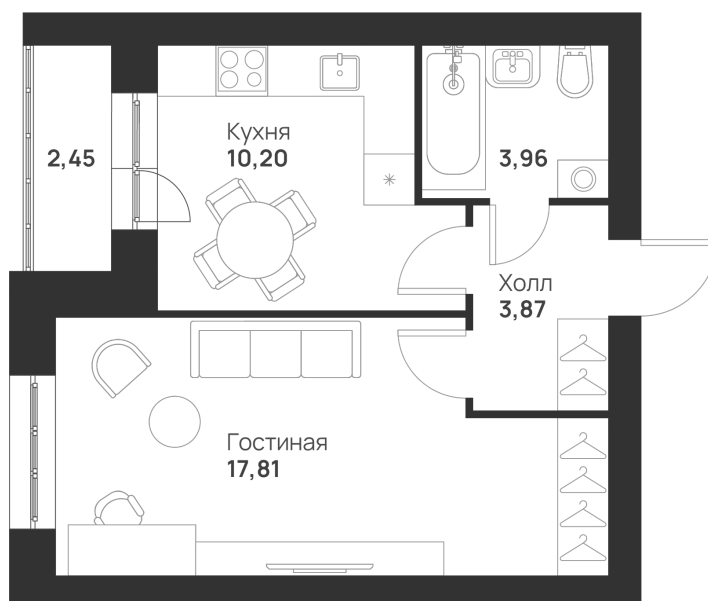

Номер: 146

Отсканируйте QR-код и
смотрите на сайте
novayatula.ru

1 комнатная 38.29 м²

4 416 598 руб.

В ипотеку от 11 689 руб.

На улицу

С лоджией

Корпус	6 к1	Этаж	5
Секция	4	Сдача	2 кв. 2028

05.07.2026 04:49 (Мск)

Не является публичной офертой, цена может быть скорректирована.
Информация взята с сайта «novayatula.ru».

На этаже 5

1 комнатная 38.29 м²

05.07.2026 04:49 (Мск)

Не является публичной офертой, цена может быть скорректирована.
Информация взята с сайта «novayatula.ru».

На генплане 6 к1

1 комнатная 38.29 м²

05.07.2026 04:49 (Мск)

Не является публичной офертой, цена может быть скорректирована.
Информация взята с сайта «novayatula.ru».