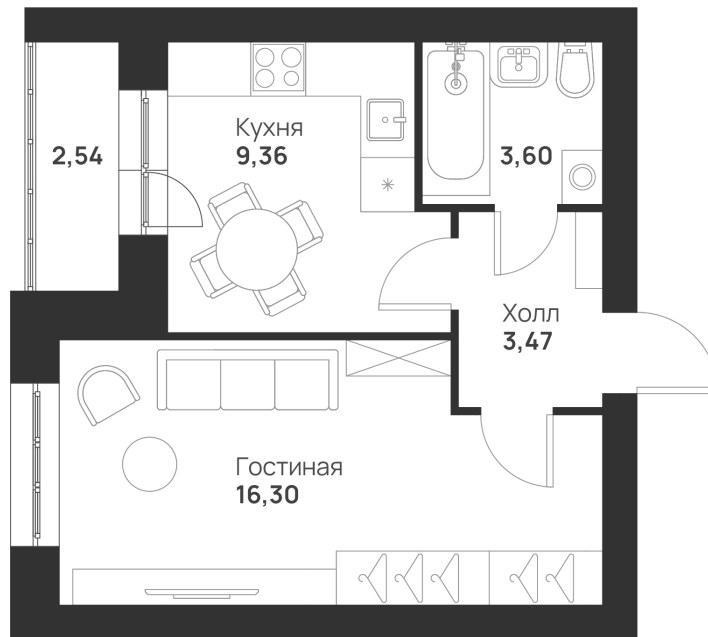

Номер: 66

Отсканируйте QR-код и
смотрите на сайте
novayatula.ru

1 КОМНАТНАЯ 35.27 м²

4 762 243 руб.

В ипотеку от 18 282 руб.

Во двор

С лоджией

Корпус	4 к2	Этаж	1
Секция	3	Сдача	4 кв. 2025

30.05.2026 04:31 (Мск)

Не является публичной офертой, цена может быть скорректирована.
Информация взята с сайта «novayatula.ru».

На этаже 1

1 комнатная 35.27 м²

30.05.2026 04:31 (Мск)

Не является публичной офертой, цена может быть скорректирована.
Информация взята с сайта «novayatula.ru».

На генплане 4 к2

1 комнатная 35.27 м²

30.05.2026 04:31 (Мск)

Не является публичной офертой, цена может быть скорректирована.
Информация взята с сайта «novayatula.ru».