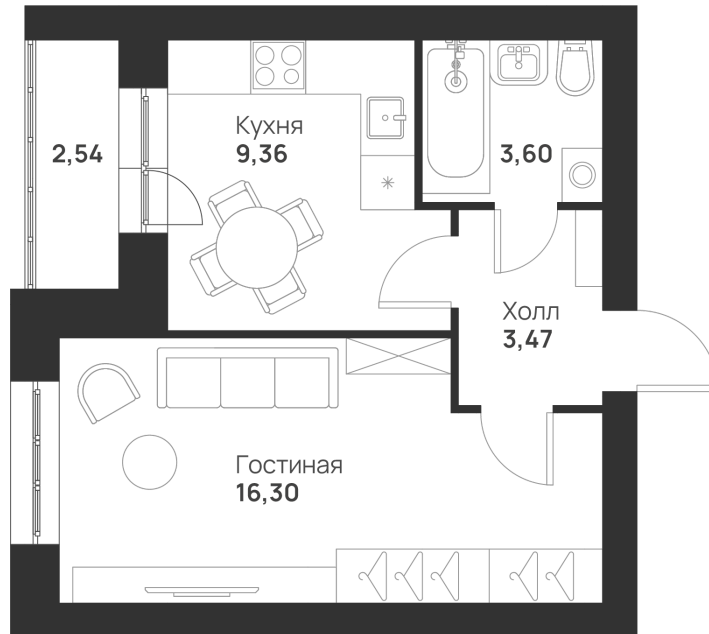

Номер: 66

Отсканируйте QR-код и
смотрите на сайте
novayatula.ru

1 КОМНАТНАЯ 35.27 м²

4 762 243 руб.

В ипотеку от 15 679 руб.

Во двор

С лоджией

Корпус	4 К2	Этаж	1
Секция	3	Сдача	4 кв. 2025

15.04.2026 03:12 (Мск)

Не является публичной офертой, цена может быть скорректирована. Информация взята с сайта «novayatula.ru»

На этаже 1

1 комнатная 35.27 м²

15.04.2026 03:12 (Мск)

Не является публичной офертой, цена может быть скорректирована. Информация взята с сайта «novayatula.ru»

На генплане 4 к2

1 комнатная 35.27 м²

15.04.2026 03:12 (Мск)

Не является публичной офертой, цена может быть скорректирована. Информация взята с сайта «novayatula.ru»