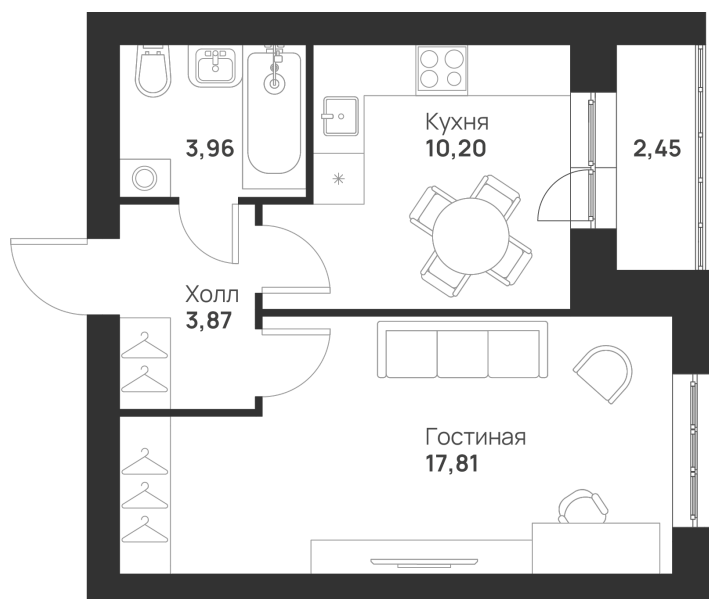

Номер: 90

1 комнатная 38.29 м²

Отсканируйте QR-код и
смотрите на сайте
novayatula.ru

4 478 513 руб.

В ипотеку от 17 193 руб.

На улицу

С лоджией

Корпус	6 к2	Этаж	3
Секция	3	Сдача	2 кв. 2026

21.05.2026 01:03 (Мск)

Не является публичной офертой, цена может быть скорректирована.
Информация взята с сайта «novayatula.ru».

На этаже 3

1 комнатная 38.29 м²

21.05.2026 01:03 (Мск)

Не является публичной офертой, цена может быть скорректирована.
Информация взята с сайта «novayatula.ru».

На генплане 6 к2

1 комнатная 38.29 м²

21.05.2026 01:03 (Мск)

Не является публичной офертой, цена может быть скорректирована.
Информация взята с сайта «novayatula.ru».