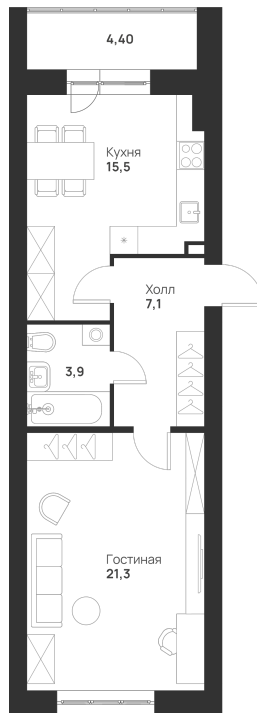

Номер: 43

1 КОМНАТНАЯ 52.2 м²

Отсканируйте QR-код и
смотрите на сайте
novayatula.ru

6 695 999 руб.

В ипотеку **от 17 722 руб.**

Во двор и на улицу

Видовая

С лоджией

Корпус	2 к2	Этаж	2
Секция	4	Сдача	Сдан

15.06.2026 11:20 (Мск)

Не является публичной офертой, цена может быть скорректирована.
Информация взята с сайта «novayatula.ru».

На этаже 2

1 комнатная 52.2 м²

15.06.2026 11:20 (Мск)

Не является публичной офертой, цена может быть скорректирована.
Информация взята с сайта «novayatula.ru».

На генплане 2 к2

1 комнатная 52.2 м²

15.06.2026 11:20 (Мск)

Не является публичной офертой, цена может быть скорректирована.
Информация взята с сайта «novayatula.ru».