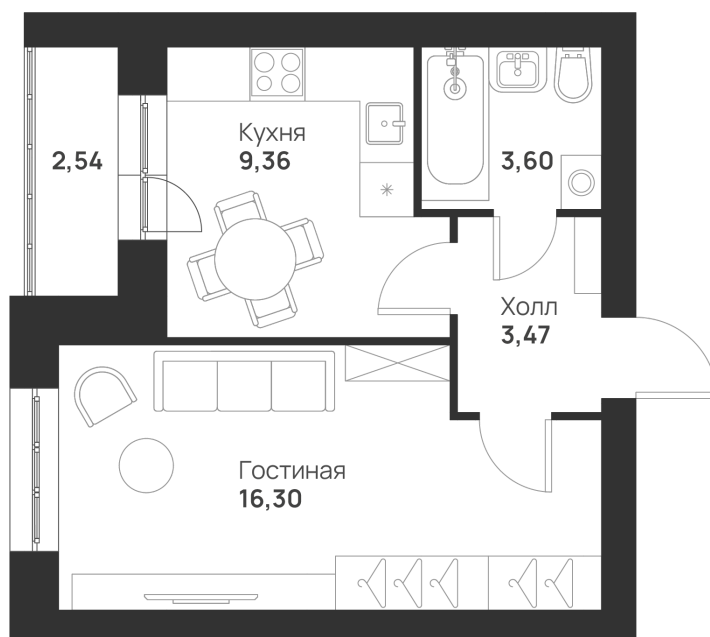

Номер: 116

Отсканируйте QR-код и
смотрите на сайте
novayatula.ru

1 КОМНАТНАЯ 35.27 м²

4 068 253 руб.

В ипотеку от 15 618 руб.

Во двор

С лоджией

Корпус	5 к2	Этаж	1
Секция	4	Сдача	2 кв. 2028

21.05.2026 04:03 (Мск)

Не является публичной офертой, цена может быть скорректирована.
Информация взята с сайта «novayatula.ru».

На этаже 1

1 комнатная 35.27 м²

21.05.2026 04:03 (Мск)

Не является публичной офертой, цена может быть скорректирована.
Информация взята с сайта «novayatula.ru».

На генплане 5 к2

1 комнатная 35.27 м²

21.05.2026 04:03 (Мск)

Не является публичной офертой, цена может быть скорректирована.
Информация взята с сайта «novayatula.ru».