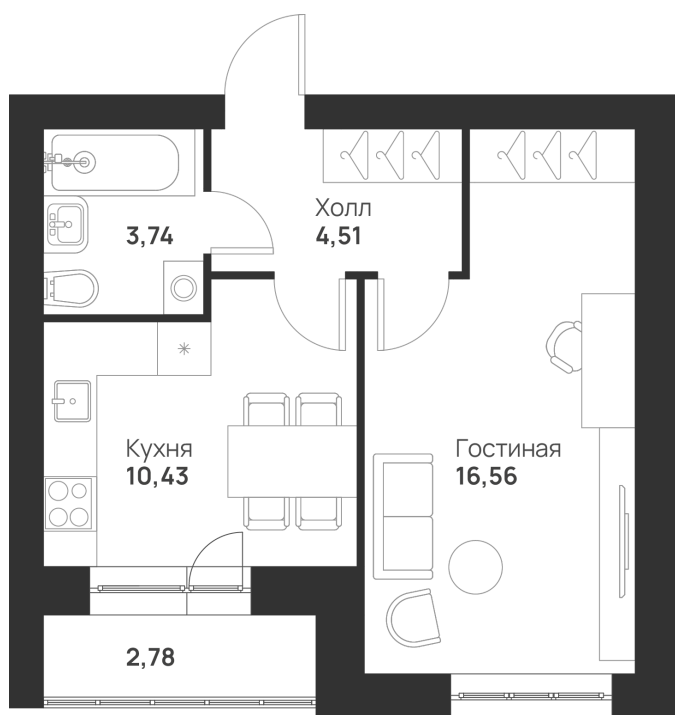

# 1 комнатная 38.02 м<sup>2</sup>

4 385 455 руб.

В ипотеку от 11 607 руб.

На улицу

Видовая

С лоджией

Корпус

6 к1

Этаж

5

Секция

1

Сдача

2 кв. 2028

05.07.2026 03:59 (Мск)

Не является публичной офертой, цена может быть скорректирована.  
Информация взята с сайта «novayatula.ru».

# На этаже 5

1 комнатная 38.02 м<sup>2</sup>

05.07.2026 03:59 (Мск)

Не является публичной офертой, цена может быть скорректирована.  
Информация взята с сайта «novayatula.ru».

На генплане 6 к1

1 комнатная 38.02 м<sup>2</sup>