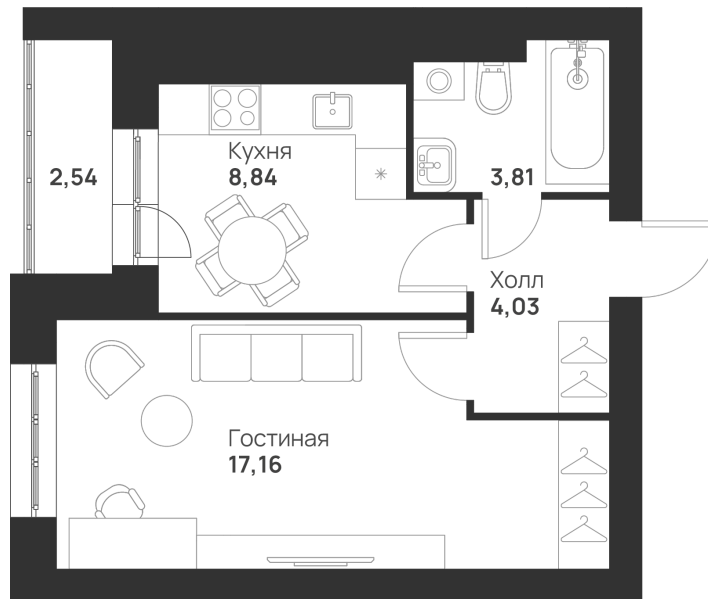

Номер: 134

Отсканируйте QR-код и
смотрите на сайте
novayatula.ru

1 комнатная 36.38 м²

4 215 896 руб.

В ипотеку от 11 158 руб.

На улицу

С лоджией

Корпус	6 к1	Этаж	4
Секция	4	Сдача	2 кв. 2028

05.07.2026 02:28 (Мск)

Не является публичной офертой, цена может быть скорректирована.
Информация взята с сайта «novayatula.ru».

На этаже 4

1 комнатная 36.38 м²

05.07.2026 02:28 (Мск)

Не является публичной офертой, цена может быть скорректирована.
Информация взята с сайта «novayatula.ru».

На генплане 6 к1

1 комнатная 36.38 м²

05.07.2026 02:28 (Мск)

Не является публичной офертой, цена может быть скорректирована.
Информация взята с сайта «novayatula.ru».