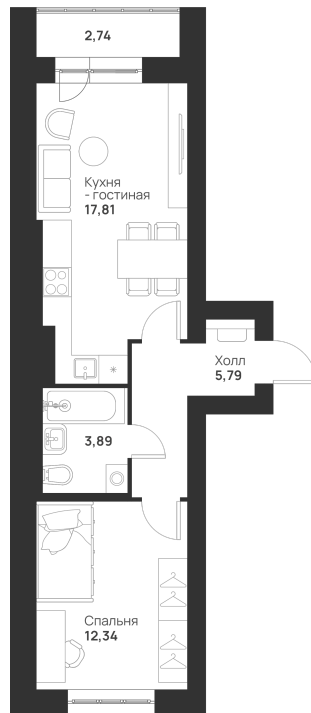

Номер: 24

1 КОМНАТНАЯ 42.57 м²

Отсканируйте QR-код и
смотрите на сайте
novayatula.ru

5 805 967 руб.

В ипотеку от 15 366 руб.

Во двор и на улицу

С лоджией

Корпус	6 к2	Этаж	4
Секция	1	Сдача	2 кв. 2026

21.05.2026 02:29 (Мск)

Не является публичной офертой, цена может быть скорректирована.
Информация взята с сайта «novayatula.ru».

На этаже 4

1 комнатная 42.57 м²

21.05.2026 02:29 (Мск)

Не является публичной офертой, цена может быть скорректирована.
Информация взята с сайта «novayatula.ru».

На генплане 6 к2

1 комнатная 42.57 м²

21.05.2026 02:29 (Мск)

Не является публичной офертой, цена может быть скорректирована.
Информация взята с сайта «novayatula.ru».