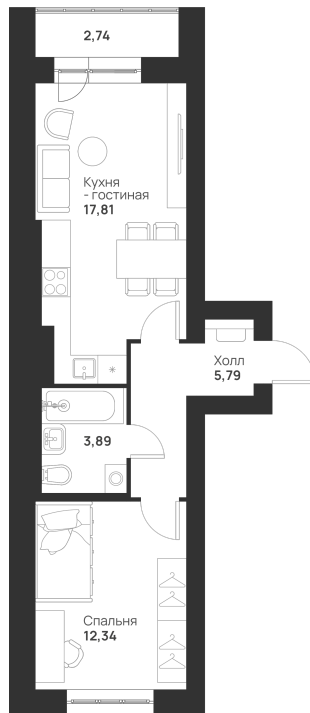

Номер: 24

1 КОМНАТНАЯ 42.57 м²

Отсканируйте QR-код и
смотрите на сайте
novayatula.ru

5 805 967 руб.

В ипотеку от 15 366 руб.

Во двор и на улицу

С лоджией

Корпус	6 к2	Этаж	4
Секция	1	Сдача	2 кв. 2028

05.07.2026 04:19 (Мск)

Не является публичной офертой, цена может быть скорректирована.
Информация взята с сайта «novayatula.ru».

На этаже 4

1 комнатная 42.57 м²

05.07.2026 04:19 (Мск)

Не является публичной офертой, цена может быть скорректирована.
Информация взята с сайта «novayatula.ru».

На генплане 6 к2

1 комнатная 42.57 м²

05.07.2026 04:19 (Мск)

Не является публичной офертой, цена может быть скорректирована.
Информация взята с сайта «novayatula.ru».