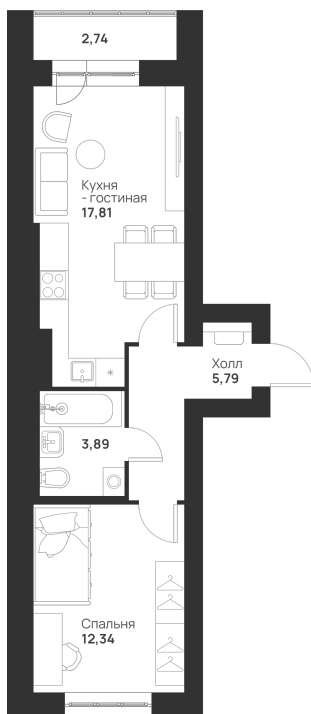

Номер: 31

1 КОМНАТНАЯ 42.57 м²

Отсканируйте QR-код и
смотрите на сайте
novayatula.ru

4 910 279 руб.

В ипотеку от 12 996 руб.

Во двор и на улицу

С лоджией

Корпус	6 к2	Этаж	5
Секция	1	Сдача	2 кв. 2026

21.05.2026 03:15 (Мск)

Не является публичной офертой, цена может быть скорректирована.
Информация взята с сайта «novayatula.ru».

На этаже 5

1 комнатная 42.57 м²

21.05.2026 03:15 (Мск)

Не является публичной офертой, цена может быть скорректирована.
Информация взята с сайта «novayatula.ru».

На генплане 6 к2

1 комнатная 42.57 м²

21.05.2026 03:15 (Мск)

Не является публичной офертой, цена может быть скорректирована.
Информация взята с сайта «novayatula.ru».