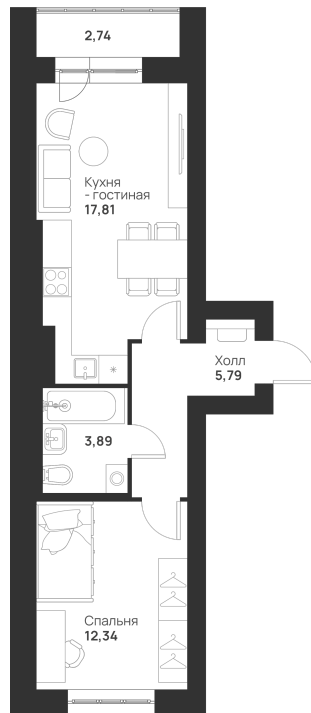

Номер: 31

# 1 КОМНАТНАЯ 42.57 м<sup>2</sup>

Отсканируйте QR-код и  
смотрите на сайте  
novayatula.ru

4 910 279 руб.

В ипотеку от 12 996 руб.

Во двор и на улицу

С лоджией

Корпус	6 к2	Этаж	5
Секция	1	Сдача	2 кв. 2028

05.07.2026 04:45 (Мск)

# На этаже 5

1 комнатная 42.57 м<sup>2</sup>

05.07.2026 04:45 (Мск)

Не является публичной офертой, цена может быть скорректирована.  
Информация взята с сайта «novayatula.ru».

На генплане 6 к2

1 комнатная 42.57 м<sup>2</sup>