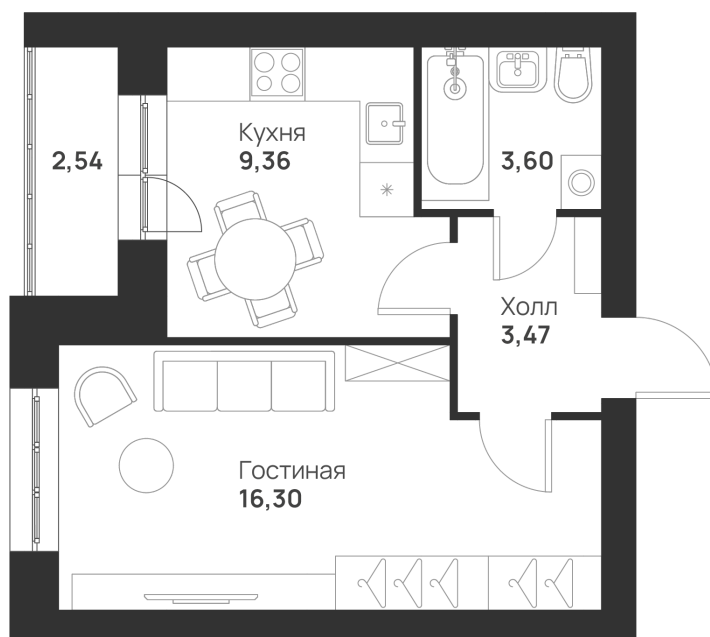

Номер: 146

Отсканируйте QR-код и
смотрите на сайте
novayatula.ru

1 КОМНАТНАЯ 35.27 м²

4 087 264 руб.

В ипотеку от 15 691 руб.

Во двор

С лоджией

Корпус	5 к2	Этаж	4
Секция	4	Сдача	2 кв. 2028

21.05.2026 03:55 (Мск)

Не является публичной офертой, цена может быть скорректирована.
Информация взята с сайта «novayatula.ru».

На этаже 4

1 комнатная 35.27 м²

21.05.2026 03:55 (Мск)

Не является публичной офертой, цена может быть скорректирована.
Информация взята с сайта «novayatula.ru».

На генплане 5 к2

1 комнатная 35.27 м²

21.05.2026 03:55 (Мск)

Не является публичной офертой, цена может быть скорректирована.
Информация взята с сайта «novayatula.ru».