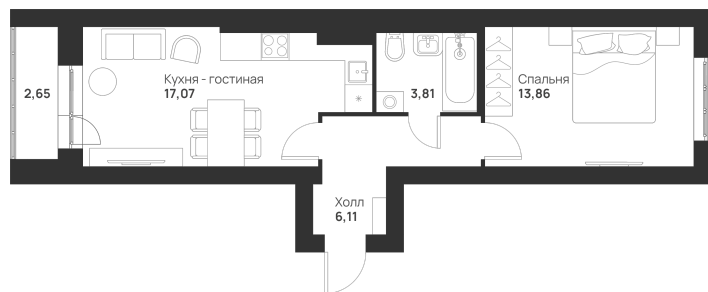

Номер: 148

1 КОМНАТНАЯ 43.5 м²

Отсканируйте QR-код и
смотрите на сайте
novayatula.ru

5 040 998 руб.

В ипотеку от 13 342 руб.

Во двор и на улицу

С лоджией

Корпус	5 к2	Этаж	4
Секция	4	Сдача	2 кв. 2028

21.05.2026 04:00 (Мск)

Не является публичной офертой, цена может быть скорректирована.
Информация взята с сайта «novayatula.ru».

На этаже 4

1 комнатная 43.5 м²

21.05.2026 04:00 (Мск)

Не является публичной офертой, цена может быть скорректирована.
Информация взята с сайта «novayatula.ru».

На генплане 5 к2

1 комнатная 43.5 м²

21.05.2026 04:00 (Мск)

Не является публичной офертой, цена может быть скорректирована.
Информация взята с сайта «novayatula.ru».