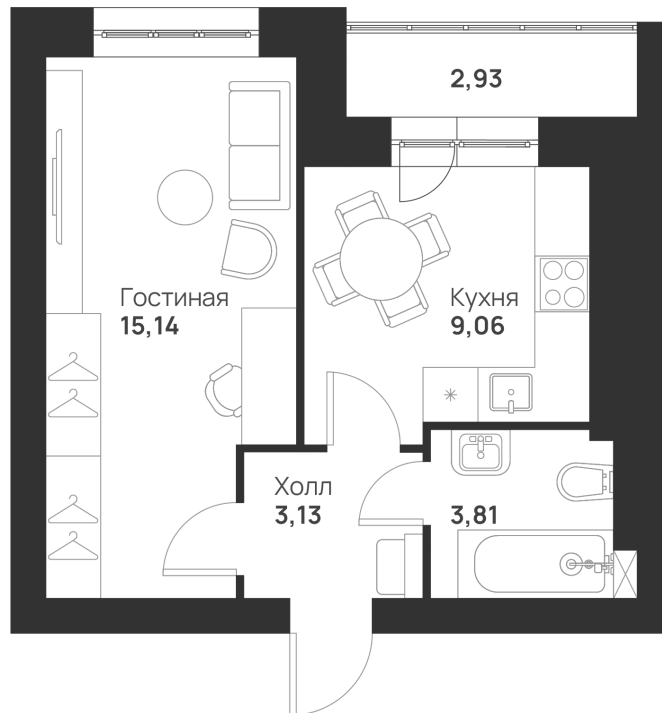

Номер: 11

Отсканируйте QR-код и
смотрите на сайте
novayatula.ru

1 КОМНАТНАЯ 34.07 м²

3 801 292 руб.

В ипотеку от 14 593 руб.

На улицу

С лоджией

Корпус	6 к2	Этаж	2
Секция	1	Сдача	2 кв. 2028

05.07.2026 05:09 (Мск)

Не является публичной офертой, цена может быть скорректирована.
Информация взята с сайта «novayatula.ru».

На этаже 2

1 комнатная 34.07 м²

05.07.2026 05:09 (Мск)

Не является публичной офертой, цена может быть скорректирована.
Информация взята с сайта «novayatula.ru».

На генплане 6 к2

1 комнатная 34.07 м²

05.07.2026 05:09 (Мск)

Не является публичной офертой, цена может быть скорректирована.
Информация взята с сайта «novayatula.ru».