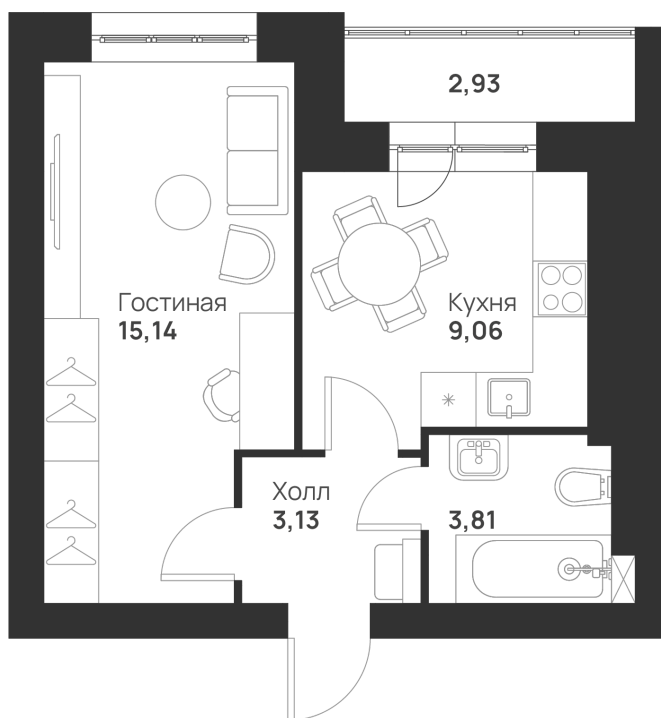

Номер: 11

Отсканируйте QR-код и
смотрите на сайте
novayatula.ru

1 КОМНАТНАЯ 34.07 м²

3 801 292 руб.

В ипотеку от 14 593 руб.

На улицу

С лоджией

Корпус	6 к2	Этаж	2
Секция	1	Сдача	2 кв. 2026

21.05.2026 01:15 (Мск)

Не является публичной офертой, цена может быть скорректирована.
Информация взята с сайта «novayatula.ru».

На этаже 2

1 комнатная 34.07 м²

21.05.2026 01:15 (Мск)

Не является публичной офертой, цена может быть скорректирована.
Информация взята с сайта «novayatula.ru».

На генплане 6 к2

1 комнатная 34.07 м²

21.05.2026 01:15 (Мск)

Не является публичной офертой, цена может быть скорректирована.
Информация взята с сайта «novayatula.ru».