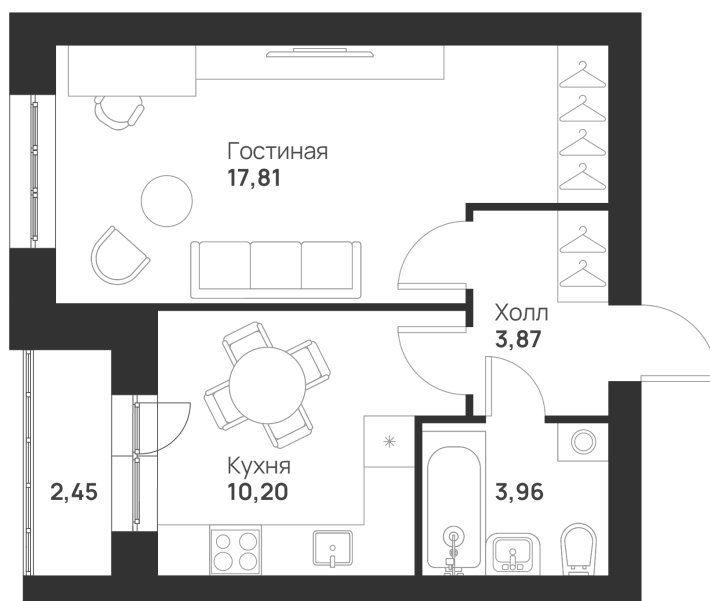

Номер: 65

Отсканируйте QR-код и
смотрите на сайте
novayatula.ru

1 комнатная 38.29 м²

4 437 237 руб.

В ипотеку от 11 744 руб.

На улицу

С лоджией

| | | | |
|--------|------|-------|------------|
| Корпус | 5 к1 | Этаж | 2 |
| Секция | 3 | Сдача | 2 кв. 2028 |

21.05.2026 04:02 (Мск)

Не является публичной офертой, цена может быть скорректирована.
Информация взята с сайта «novayatula.ru».

На этаже 2

1 комнатная 38.29 м²

21.05.2026 04:02 (Мск)

Не является публичной офертой, цена может быть скорректирована.
Информация взята с сайта «novayatula.ru».

На генплане 5 к1

1 комнатная 38.29 м²

21.05.2026 04:02 (Мск)

Не является публичной офертой, цена может быть скорректирована.
Информация взята с сайта «novayatula.ru».