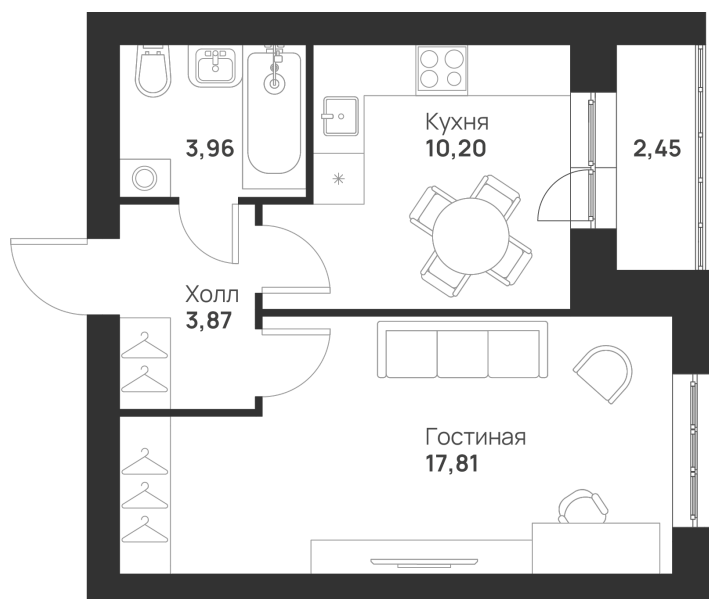

Номер: 110

Отсканируйте QR-код и
смотрите на сайте
novayatula.ru

1 комнатная 38.29 м²

4 416 598 руб.

В ипотеку от 11 689 руб.

На улицу

С лоджией

Корпус

5 к2

Этаж

5

Секция

3

Сдача

2 кв. 2028

21.05.2026 04:06 (Мск)

Не является публичной офертой, цена может быть скорректирована.
Информация взята с сайта «novayatula.ru».

На этаже 5

1 комнатная 38.29 м²

21.05.2026 04:06 (Мск)

Не является публичной офертой, цена может быть скорректирована.
Информация взята с сайта «novayatula.ru».

На генплане 5 к2

1 комнатная 38.29 м²

21.05.2026 04:06 (Мск)

Не является публичной офертой, цена может быть скорректирована.
Информация взята с сайта «novayatula.ru».